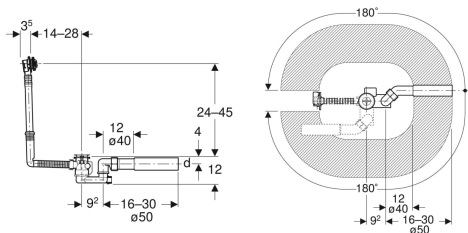

## Geberit vanová odpadní souprava s otočným ovládáním, d52, délka 26 cm, se soupravou pro kompletaci

Obrázek s příkladem

### Účel použití

- Pro vany s otvorem ventilu  $\varnothing$  52 mm
- Pro vany z oceli, plastu nebo litiny
- Pro vany ve standardní velikosti

### Vlastnosti

- Kontrola jakosti dle EN 274-3
- S přepadem

### Technické údaje

Průtočná kapacita	0.8 l/s
Průtočná kapacita přepadu	0.6 l/s
Výška vodního uzávěru	50 mm

- Připojovací koleno z PE-HD,  $\varnothing$  40 / 50 mm
- Kryt pro hrubou montáž
- Upevňovací materiál