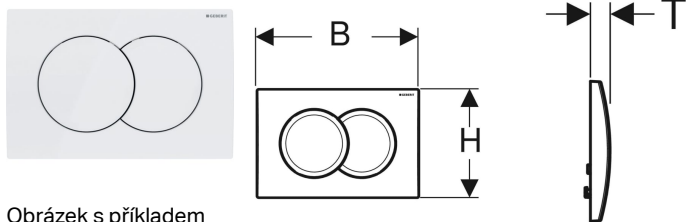

Ovládací tlačítko Geberit Delta01, pro 2 množství splachování

Obrázek s příkladem

Účel použití

- Ke spuštění splachování u Delta splachovacích nádržek pod omítku

Technické údaje

Ovládací síla | < 20 N

Vlastnosti

- Ovládání zepředu

Obsah dodávky

- Upevňovací rámeček
- 2 tyčky tlačítka
- Upevňovací materiál

Pol. č.	Barva / povrch	Popis materiálu	B	H	T	
115.107.11.1	Bílá	Plast	24.6 cm	16.4 cm	2.3 cm	Nové
115.107.21.1	Pochromovaná lesklá	Plast	24.6 cm	16.4 cm	2.3 cm	Nové
115.107.46.1	Pochromovaná matná	Plast	24.6 cm	16.4 cm	2.3 cm	Nové

Příslušenství

- Prodlužovací Geberit souprava pro splachovací nádržky pod omítku Delta a Tinline