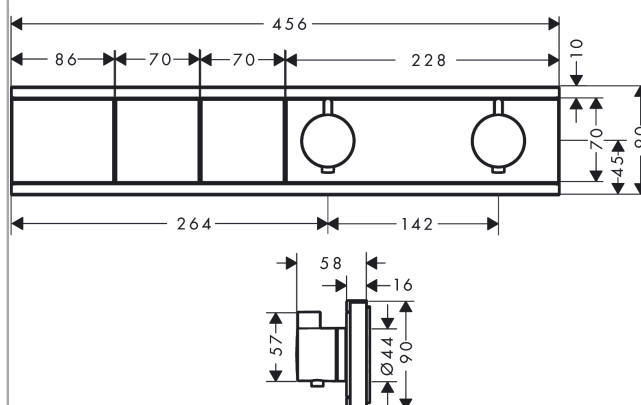

RainSelect

termostat pro podomítkovou instalaci pro 2 spotřebiče

Povrchové úpravy: **chrom** Číslo položky: **15380000**

15380000

Popis

Vlastnosti

- regulace průtoku vody až o 50% a zabudovaná funkce uzavírání
- 2 spotřebiče
- pohodlné zapnutí a vypnutí 2 spotřebičů tlačítkem Select
- současné použití více spotřebičů
- maximální průtok při 0,3 MPa: 19,6 l/min
- bezpečnostní pojistka při 40°C
- způsob připojení: základní těleso
- Tlačítko: termostat je dodáván s tlačítky ruční sprcha a proud PowderRain
- součásti dodávky: Termostat, instalační blok, rozeta, upevňovací materiál, montážní návod
- není součástí: základní těleso

Technologie

Ocenění za design

Obrázek výrobku

Kótovaný výkres