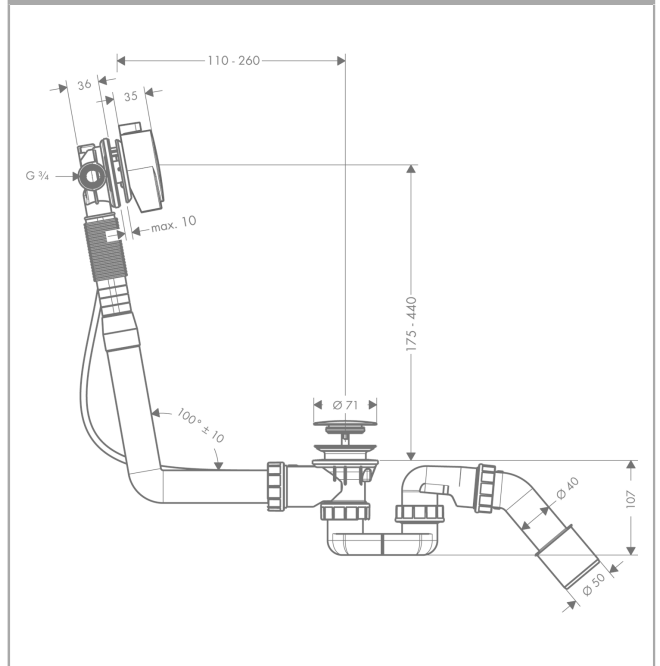

Exafill S

úplná sada vanového výtoku, odtokové a přeřadové soupravy pro normální vany

Povrchové úpravy: **chrom** Číslo položky: **58113000**

Popis

Vlastnosti

- obsahuje: vanový sifon, základní těleso, vrchní sada
- vhodné pro standardní vany, vany se skloněným okrajem
- připojení vody přívodní hadicí vlevo DN20
- součásti dodávky: kompletní sada, těsnění, upevňovací materiál, montážní návod
- není součástí: připojovací trubka

Obrázek výrobku

Kótovaný výkres

Průtokový diagram