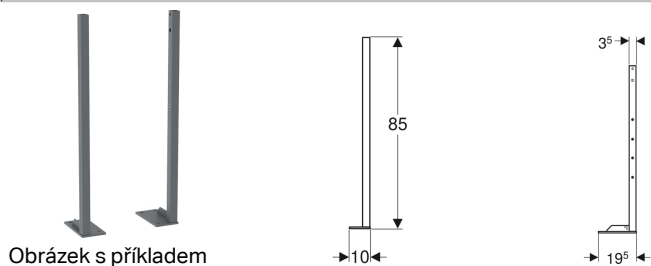

Sada podpěr Geberit Duofix s velkou patní deskou, pro tloušťku podlahy 20–40 cm

Obrázek s příkladem

Účel použití

- Pro tloušťky podlahy 20–40 cm
- K použití s instalačními prvky Geberit Duofix pro zvýšené přivádění síly do podlahy
- Nevhodné pro instalační prvky Geberit Duofix s šířkou > 50 cm v případě dělicích stěn na výšku místnosti
- Nevhodný pro montážní prvky pro závěsné WC Geberit Duofix, rohové řešení

Obsah dodávky

- Levá podpěra
- Pravá podpěra

- Nevhodné pro montážní prvky Geberit Duofix pro závěsné WC, 82 cm, se splachovací nádrží pod omítku Omega 12 cm
- Nevhodný pro montážní prvky Geberit Duofix pro výlevky, 175 cm