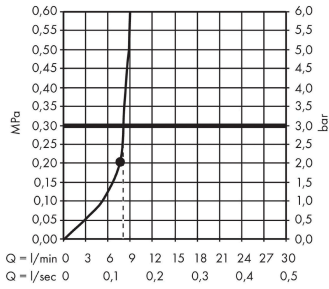

**Croma****horní sprcha 280 1jet EcoSmart 9 l/min**Povrch: **matná bílá** Číslo položky: **26221700****Průtokový diagram**

Q = l/min 0 3 6 9 12 15 18 21 24 27 30  
 Q = l/sec 0 0,1 0,2 0,3 0,4 0,5

Spotřební hodnoty byly v praxi měřeny na příslušných armaturách (termostat/baterie/podomítkový ventil).