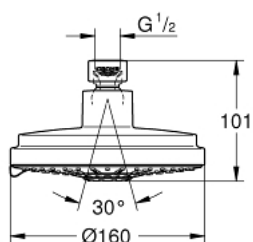

27 134 000 RAINSHOWER COSMOPOLITAN 160 RAINSHOWER COSMOPOLITAN HLAVOVÁ SPRCHA 4 PROUDY

POPIS PRODUKTU

- Rain, Jet, Pure, Champagne
- průměr 160 mm
- kloub s úhlem otočení $\pm 15^\circ$
- přípojný závit DN 15
- **GROHE DreamSpray** perfektní vodní paprsky
- GROHE StarLight chromový povrch
- **GROHE SpeedClean** - odstranění vodního kamene přetřením
- vhodné pro průtokové ohřivače vody
- lze použít od průtok. tlaku 0,5 baru
- Hlavová sprcha dimenzována pro minimální průtok 7,5l/min. a maximální průtok 25l/min. (DIN EN 1112). minimální tlak > 1 bar, maximální tlak 5 bar (DIN EN 1112).
- Doporučené použití se sprchovým ramenem Rainshower.

27 134 000 RAINSHOWER COSMOPOLITAN 160 RAINSHOWER COSMOPOLITAN HLAVOVÁ SPRCHA 4 PROUDY

NÁHRADNÍ DÍLY

1: Těsnění Ø18,5 x Ø12 x 2 (Č. obj. 0138900M)

2: Sítko (Č. obj. 0676800M)