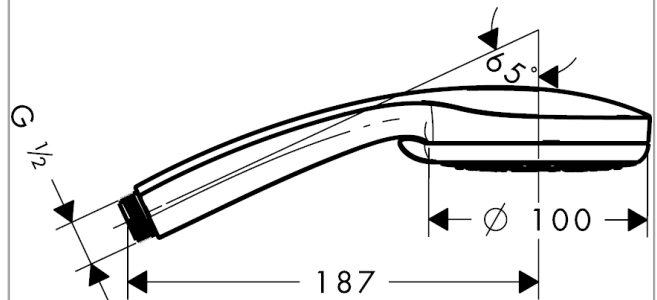

Croma 100

ruční sprcha Vario

Povrchové úpravy: **chrom** Číslo položky: **28535000**

Popis

Vlastnosti

- velikost sprchového modulu: 100 mm
- druh proudu: Rain, normální proud, proud pro smývání šamponu, masážní proud
- přepínání druhů proudu otočením koncovky
- maximální průtok při 0,3 MPa: 18 l/min
- min. průtokový tlak: 1 bar
- vhodné pro průtokový ohříváč
- součásti dodávky: ruční sprcha, těsnění se sítkem, montážní návod

Technologie

Obrázek výrobku

Kótovaný výkres

Průtokový diagram

Spotřební hodnoty byly v praxi měřeny na příslušných armaturách (termostat/baterie/ podomítkový ventil).