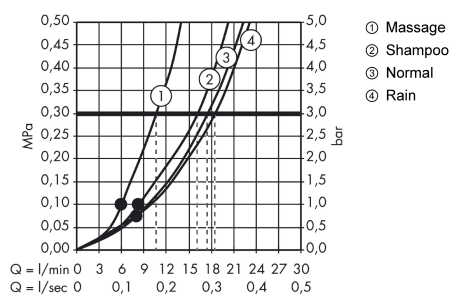

Průtokový diagram

Spotřební hodnoty byly v praxi měřeny na příslušných armaturách (termostat/baterie/ podomítkový ventil).