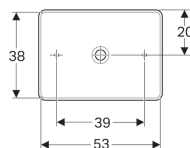

Umyvadlo na desku Geberit VariForm, pravoúhlé

Obrázek s příkladem

Účel použití

- Pro montáž na pracovní desky

Vlastnosti

- Vhodné pro veškerý koupelnový nábytek VariForm
- Obdélníková

- Jednoduchá montáž díky dodané výřezové šabloně

Technické údaje

Materiál | Jemný žáruvzdorný jíł

Obsah dodávky

- Upevňovací materiál

Pol. č.	Barva / povrch	Přepad	B	H	T	
500.779.01.2	Bílá	Bez	55 cm	15.8 cm	40 cm	Nové

Příslušenství

- Odtokový ventil Geberit neuzavíratelný