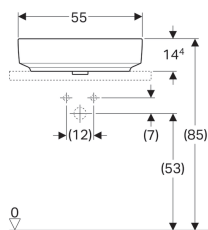

Umyvadlo na desku Geberit VariForm, pravoúhlé

Obrázek s příkladem

Účel použití

- Pro montáž na pracovní desky

Vlastnosti

- Vhodné pro veškerý koupelnový nábytek VariForm
- Obdélníková

- Jednoduchá montáž díky dodané výřezové šabloně

Technické údaje

Materiál | Jemný žáruvzdorný jíł

Obsah dodávky

- Upevňovací materiál

Pol. č.	Barva / povrch	Přepad	B	H	T	
500.779.01.2	Bílá	Bez	55 cm	15.8 cm	40 cm	Nové

Příslušenství

- Odtokový ventil Geberit neuzavíratelný