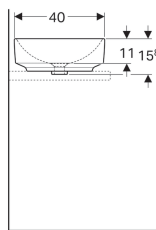

Umyvadlo na desku Geberit VariForm, pravoúhlé

Obrázek s příkladem

Účel použití

- Pro montáž na pracovní desky

Vlastnosti

- Vhodné pro veškerý koupelnový nábytek VariForm
- Obdélníková

- Jednoduchá montáž díky dodané výřezové šabloně

Technické údaje

Materiál | Jemný žáruvzdorný jíł

Obsah dodávky

- Upevňovací materiál

Pol. č.	Barva / povrch	Přepad	B	H	T	
500.779.01.2	Bílá	Bez	55 cm	15.8 cm	40 cm	Nové

Příslušenství

- Odtokový ventil Geberit neuzavíratelný