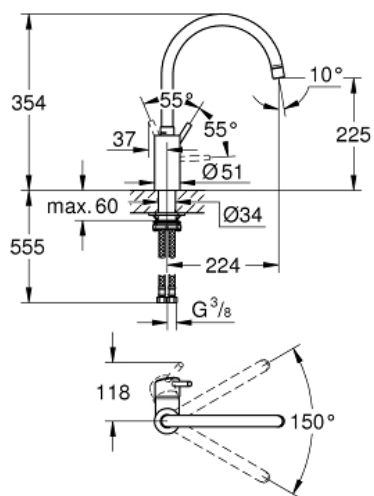

CONCETTO  
Páková dřezová baterie, DN 15  
Prod. č. 32661DC3

Pure Freude  
an Wasser

GROHE

**Popis produktu:**

**CONCETTO**

**Páková dřezová baterie, DN 15**

**Standardní specifikace:**

vysoká výpusť

jednotvorová montáž

**GROHE StarLight** povrch

keramická kartuše s technologií

**GROHE SilkMove** 35 mm

**GROHE Zero** vedení vody uvnitř - bez niklu a olova  
perlátor

variabilně nastavitelný omezovač průtoku

otočná výpusť

volitelný otočný úhel: 0° / 150°

flexi připojovací hadičky

rychlomontážní systém

**Barva:**

□ 32661DC3 supersteel