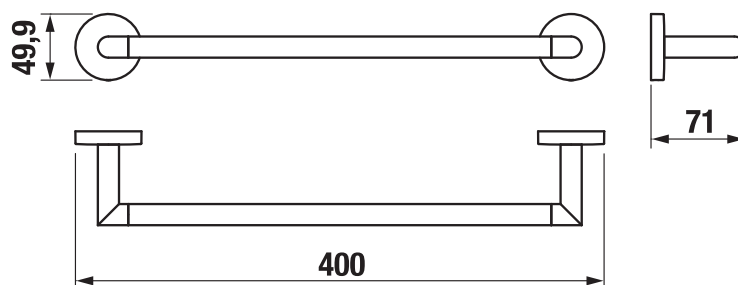

Závěsná tyč na ručníky, chrom

Format: Rovný
 Povrchová úprava: Chrom
 Typ instalace: Závěsné

Technické výkresy

Za dokonalým vzhledem koupelny stojí správná volba doplňků. Série Mio patří mezi oblíbenou řadu díky elegantním tvarům. Chromované věšáčky, držáky a košíčky na mýdlo se vyznačují čistotou jednoduchých linií s důrazem na funkčnost a dlouhou životnost. JIKA garantuje vaši spokojenost 10ti letou zárukou.