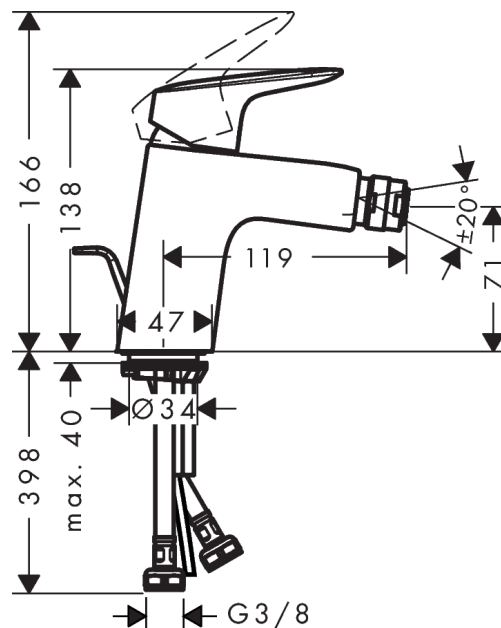

Logis

Páková bidetová baterie 70 s odtokovou soupravou s táhlem

Povrchové úpravy: **chrom** Číslo položky: **71204000**

Popis

Vlastnosti

- obsahuje: páková bidetová baterie, odtoková souprava
- výtok 119 mm
- perlátor s kulovým kloubem
- normální proud
- průtok při 0,3 MPa: 7,2 l/min
- vhodné pro průtokový ohřivač
- materiál odtokového ventilu: syntetika
- součásti dodávky: páková bidetová baterie, přívodní hadice, upevnění dřívku, montážní návod

Technologie

Obrázek výrobku

Kótovaný výkres

Průtokový diagram

- ① With flow limiter
 ② Bez zařízení omezovač průtoku