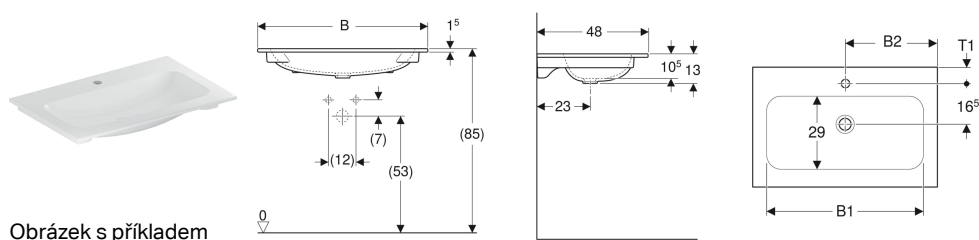

Nábytkové umyvadlo Geberit iCon

Obrázek s příkladem

Účel použití

- K montáži na skříňky pod umyvadlo

Vlastnosti

- Úzký okraj

Technické údaje

Materiál

Jemný žáruvzdorný jíl

Pol. č.	Barva / povrch	Otvor pro baterii	Přepad	B	B1	B2	Šířka skříňky	H	T	T1	
501.843.00.1	Bílá	Uprostřed	Bez	60 cm	49 cm	30 cm	60 cm	13 cm	48 cm	6.5 cm	Nové
501.843.00.2	Bílá / KeraTect	Uprostřed	Bez	60 cm	49 cm	30 cm	60 cm	13 cm	48 cm	6.5 cm	Nové
501.843.00.3 *	Bílá	Bez	Bez	60 cm	49 cm	30 cm	60 cm	13 cm	48 cm	- cm	Nové
501.843.00.4 *	Bílá / KeraTect	Bez	Bez	60 cm	49 cm	30 cm	60 cm	13 cm	48 cm	- cm	Nové
501.844.00.1	Bílá	Uprostřed	Bez	75 cm	49 cm	37.5 cm	75 cm	13 cm	48 cm	6.5 cm	Nové
501.844.00.2	Bílá / KeraTect	Uprostřed	Bez	75 cm	49 cm	37.5 cm	75 cm	13 cm	48 cm	6.5 cm	Nové
501.844.00.3 *	Bílá	Bez	Bez	75 cm	49 cm	37.5 cm	75 cm	13 cm	48 cm	- cm	Nové
501.844.00.4 *	Bílá / KeraTect	Bez	Bez	75 cm	49 cm	37.5 cm	75 cm	13 cm	48 cm	- cm	Nové
501.845.00.1	Bílá	Uprostřed	Bez	90 cm	78.5 cm	45 cm	90 cm	13 cm	48 cm	6.5 cm	Nové
501.845.00.2	Bílá / KeraTect	Uprostřed	Bez	90 cm	78.5 cm	45 cm	90 cm	13 cm	48 cm	6.5 cm	Nové
501.845.00.3 *	Bílá	Bez	Bez	90 cm	78.5 cm	45 cm	90 cm	13 cm	48 cm	- cm	Nové
501.845.00.4 *	Bílá / KeraTect	Bez	Bez	90 cm	78.5 cm	45 cm	90 cm	13 cm	48 cm	- cm	Nové
501.846.00.1	Bílá	Vlevo a vpravo	Bez	120 cm	108 cm	60 cm	120 cm	13 cm	48 cm	7 cm	Nové
501.846.00.2	Bílá / KeraTect	Vlevo a vpravo	Bez	120 cm	108 cm	60 cm	120 cm	13 cm	48 cm	7 cm	Nové
501.846.00.3 *	Bílá	Bez	Bez	120 cm	108 cm	60 cm	120 cm	13 cm	48 cm	- cm	Nové
501.846.00.4 *	Bílá / KeraTect	Bez	Bez	120 cm	108 cm	60 cm	120 cm	13 cm	48 cm	- cm	Nové