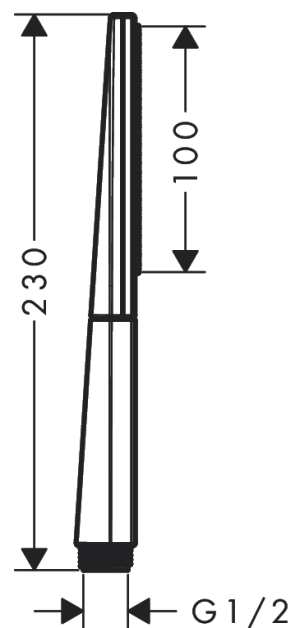

Rainfinity

tyčová ruční sprcha 100 1jet EcoSmart

Povrchové úpravy: **chrom** Číslo položky: **26867000**

Popis

Vlastnosti

- velikost sprchového modulu: 100 mm
- druh proudu: proud PowderRain
- maximální průtok při 0,3 MPa: 8,9 l/min
- vhodné pro průtokový ohřívač
- součástí dodávky: ruční sprcha, těsnění se sítkem, montážní návod

Technologie

Obrázek výrobku

Kótovaný výkres

Průtokový diagram

Spotřební hodnoty byly v praxi měřeny na příslušných armaturách (termostat/baterie/podomítkový ventil).