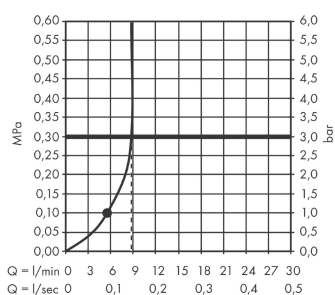

Rainfinity

tyčová ruční sprcha 100 1jet EcoSmart

Povrchové úpravy: **chrom** Číslo položky: **26867000**

Popis

Vlastnosti

- velikost sprchového modulu: 100 mm
- druh proudu: proud PowderRain
- maximální průtok při 0,3 MPa: 8,9 l/min
- vhodné pro průtokový ohřívač
- součástí dodávky: ruční sprcha, těsnění se sítkem, montážní návod

Technologie

Obrázek výrobku

Kótovaný výkres

Průtokový diagram

Spotřební hodnoty byly v praxi měřeny na příslušných armaturách (termostat/baterie/podomítkový ventil).