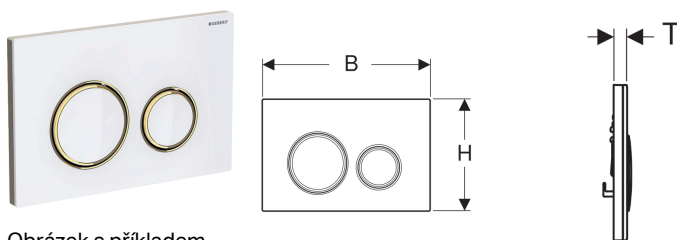

## Ovládací tlačítko Geberit Sigma21, pro 2 množství splachování, kovová barva, mosaz

Obrázek s příkladem

### Účel použití

- K ovládní splachování u splachovacích nádržek pod omítku Geberit Sigma

### Obsah dodávky

- Upevňovací rámeček
- 2 stavitelné úchytky
- 2 tyčky tlačítka

Pol. č.	Barva / povrch	Popis materiálu	B	H	T	
115.652.SI.1	Základní deska a designové kroužky: mosaz Krycí deska a tlačítka: bílá	Tlakový zinkový odlitek / sklo	24.6 cm	16.4 cm	1.4 cm	datasheet:indicator-new
115.652.SJ.1	Základní deska a designové kroužky: mosaz Krycí deska a tlačítka: černá	Tlakový zinkový odlitek / sklo	24.6 cm	16.4 cm	1.4 cm	datasheet:indicator-new
115.652.JM.1	Základní deska a designové kroužky: mosaz Krycí deska a tlačítka: Břidlice Mustang	Tlakový zinkový odlitek / břidlice	24.6 cm	16.4 cm	1.4 cm	datasheet:indicator-new
115.652.JV.1	Základní deska a designové kroužky: mosaz Krycí deska a tlačítka: Dekor betonu	Tlakový zinkový odlitek / keramika	24.6 cm	16.4 cm	1.4 cm	datasheet:indicator-new
115.652.JX.1	Základní deska a designové kroužky: mosaz Krycí deska a tlačítka: Ořech americký	Tlakový zinkový odlitek / dřevo (přírodní produkt)	24.6 cm	16.4 cm	1.4 cm	datasheet:indicator-new
115.652.00.1	Základní deska a designové kroužky: mosaz Krycí deska a tlačítka: specifické podle zákazníka	Tlakový zinkový odlitek	24.6 cm	16.4 cm	1 cm	datasheet:indicator-new