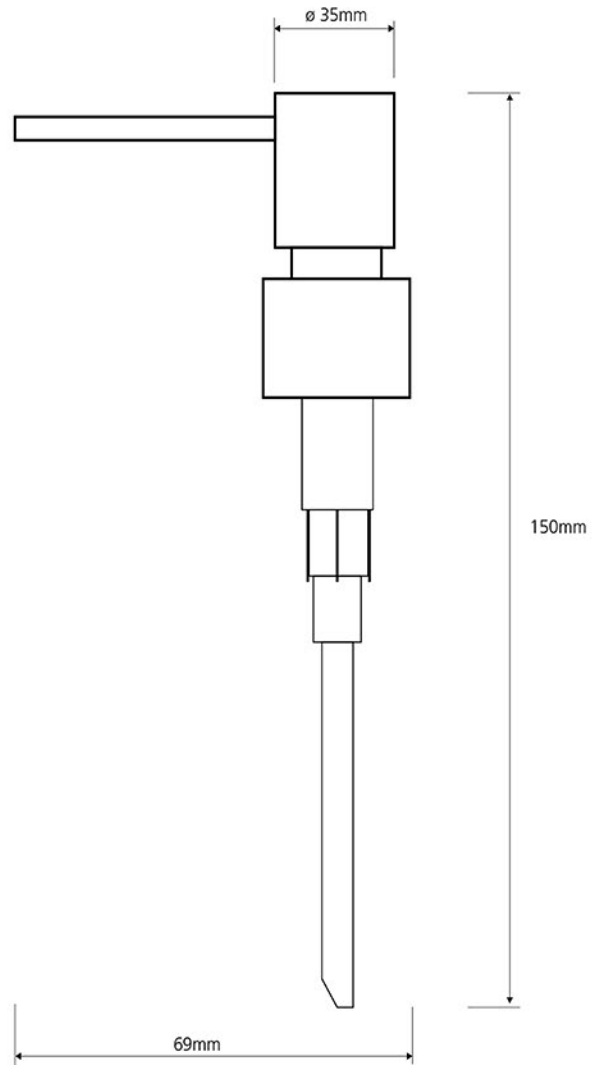

Pumpička k dávkovači  
Spare air-pump for glass soap dispenser  
Pumpe verchromt

náhradní díl k/spare  
part: XR101, XR104

### Parametry / Features / Eigenschaften

šířka / width / Breite:	35mm
výška / height / Höhe:	150mm
hloubka / depth / Tiefe:	69mm
materiál / material / Material:	mosaz, plast / brass, plastic / Messing, Plastic
povrch. úprava / finish / Oberfläche:	chrom / chrome / Chrom

**NDX110**