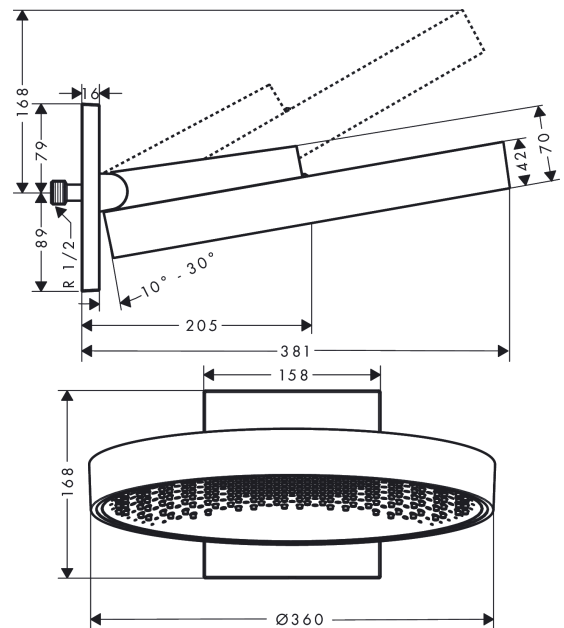

Kótovaný výkres