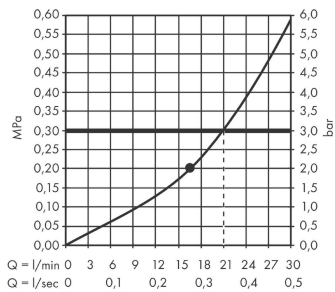

Rainfinity

horní sprcha 360 1jet s nástěnným připojením

Povrchové úpravy: **kartáčovaný černý chrom** Číslo položky: **26230340**

Průtokový diagram

Spotřební hodnoty byly v praxi měřeny na příslušných armaturách (termostat/baterie/podomítkový ventil).