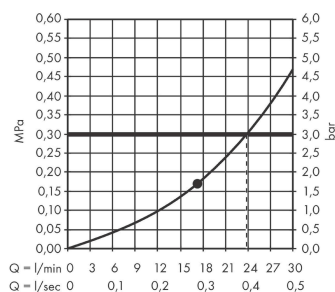

Rainfinity

horní sprcha 360 1jet

Povrchové úpravy: **matná černá** Číslo položky: **26231670**

Popis

Vlastnosti

- velikost sprchového modulu: 360 mm
- druh proudu: proud PowderRain
- kulový kloub: nastavitelný úhel horní sprchy (2 x 5°)
- maximální průtok při 0,3 MPa: 23,6 l/min
- průtokové množství PowderRain (při 0,3 MPa): 23 l/min
- min. průtokový tlak: 1,7 bar
- povrchová úprava disku proudů: grafitově černá
- materiál sprchového dílu: hliník
- horní sprcha se dá pro čištění sejmout
- rám: kov
- montáž: strop nebo stěna
- součásti dodávky: horní sprcha, montážní návod

Technologie

Obrázek výrobku

Kótovaný výkres

Průtokový diagram

Spotřební hodnoty byly v praxi měřeny na příslušných armaturách (termostat/baterie/podomítkový ventil).