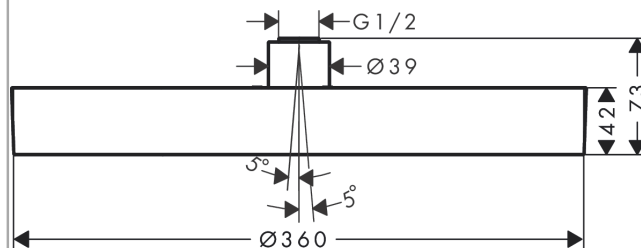

Rainfinity

horní sprcha 360 1jet

Povrchové úpravy: **matná černá** Číslo položky: **26231670**

Popis

Vlastnosti

- velikost sprchového modulu: 360 mm
- druh proudu: proud PowderRain
- kulový kloub: nastavitelný úhel horní sprchy (2 x 5°)
- maximální průtok při 0,3 MPa: 23,6 l/min
- průtokové množství PowderRain (při 0,3 MPa): 23 l/min
- min. průtokový tlak: 1,7 bar
- povrchová úprava disku proudů: grafitově černá
- materiál sprchového dílu: hliník
- horní sprcha se dá pro čištění sejmout
- rám: kov
- montáž: strop nebo stěna
- součásti dodávky: horní sprcha, montážní návod

Technologie

Obrázek výrobku

Kótovaný výkres

Průtokový diagram

Spotřební hodnoty byly v praxi měřeny na příslušných armaturách (termostat/baterie/podomítkový ventil).