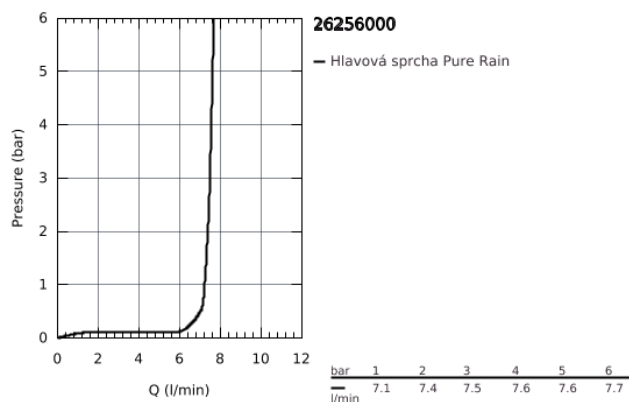

## 26 256 000 RAINSHOWER COSMOPOLITAN 400 HEAD SHOWERS HLAVOVÁ SPRCHA SET STROPNÍ 142 MM, 1 PROUD

### POPIS PRODUKTU

- set obsahuje:
- hlavová sprcha Rainshower Cosmopolitan 400 (28 778 000)
- sprchový proud
- Rain
- sprchové rameno Rainshower stropní 142 mm (28 724 000)
- **GROHE DreamSpray** perfektní vodní paprsky
- GROHE StarLight chromový povrch
- **GROHE SpeedClean** - odstranění vodního kamene přetřením
- vhodné pro průtokové ohřívače vody

## 26 256 000 RAINSHOWER COSMOPOLITAN 400 HEAD SHOWERS HLAVOVÁ SPRCHA SET STROPNÍ 142 MM, 1 PROUD

26 256 000 **RAINSHOWER COSMOPOLITAN 400 HEAD SHOWERS HLAVOVÁ SPRCHA SET  
STROPNÍ 142 MM, 1 PROUD**

**NÁHRADNÍ DÍLY**