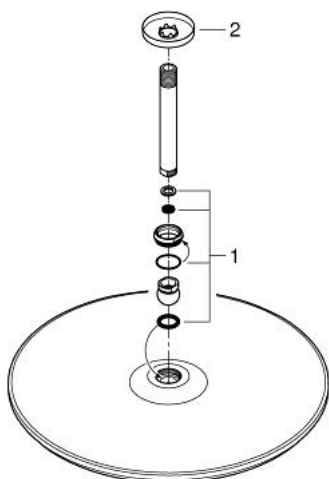

## 26 256 000 RAINSHOWER COSMOPOLITAN 400 HEAD SHOWERS HLAVOVÁ SPRCHA SET STROPNÍ 142 MM, 1 PROUD

### POPIS PRODUKTU

- set obsahuje:
- hlavová sprcha Rainshower Cosmopolitan 400 (28 778 000)
- sprchový proud
- Rain
- sprchové rameno Rainshower stropní 142 mm (28 724 000)
- **GROHE DreamSpray** perfektní vodní paprsky
- GROHE StarLight chromový povrch
- **GROHE SpeedClean** - odstranění vodního kamene přetřením
- vhodné pro průtokové ohřívače vody

## 26 256 000 RAINSHOWER COSMOPOLITAN 400 HEAD SHOWERS HLAVOVÁ SPRCHA SET STROPNÍ 142 MM, 1 PROUD

26 256 000 **RAINSHOWER COSMOPOLITAN 400 HEAD SHOWERS HLAVOVÁ SPRCHA SET  
STROPNÍ 142 MM, 1 PROUD**

**NÁHRADNÍ DÍLY**