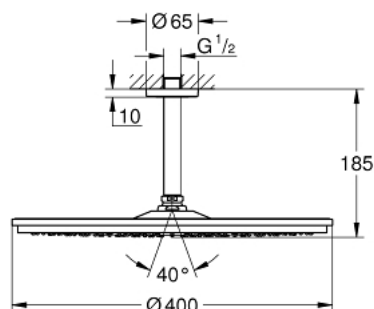

## 26 256 000 RAINSHOWER COSMOPOLITAN 400 HEAD SHOWERS HLAVOVÁ SPRCHA SET STROPNÍ 142 MM, 1 PROUD

### POPIS PRODUKTU

- set obsahuje:
- hlavová sprcha Rainshower Cosmopolitan 400 (28 778 000)
- sprchový proud
- Rain
- sprchové rameno Rainshower stropní 142 mm (28 724 000)
- **GROHE DreamSpray** perfektní vodní paprsky
- GROHE StarLight chromový povrch
- **GROHE SpeedClean** - odstranění vodního kamene přetřením
- vhodné pro průtokové ohřívače vody

## 26 256 000 RAINSHOWER COSMOPOLITAN 400 HEAD SHOWERS HLAVOVÁ SPRCHA SET STROPNÍ 142 MM, 1 PROUD

26 256 000 **RAINSHOWER COSMOPOLITAN 400 HEAD SHOWERS HLAVOVÁ SPRCHA SET  
STROPNÍ 142 MM, 1 PROUD**

**NÁHRADNÍ DÍLY**