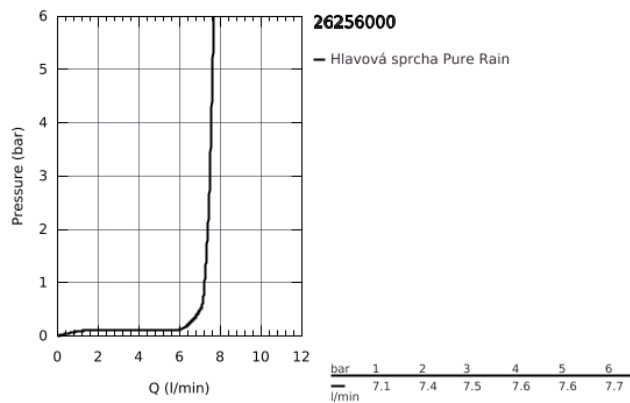

Pure Freude
an Wasser

26 256 000 RAINSHOWER COSMOPOLITAN 400 HEAD SHOWERS HLAVOVÁ SPRCHA SET STROPNÍ 142 MM, 1 PROUD