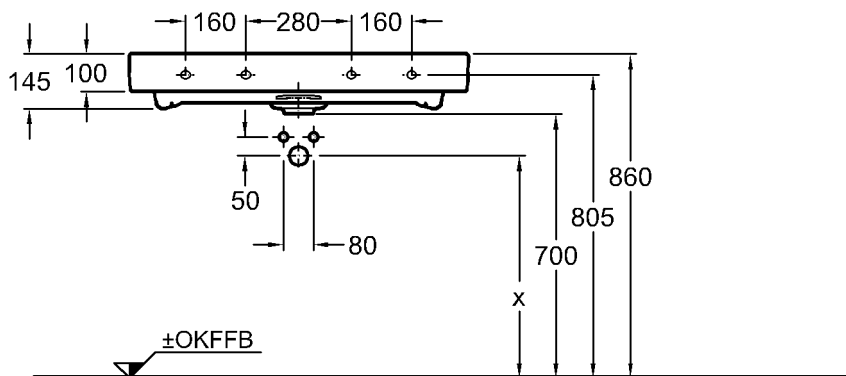

Bad-Serie
citterio

Bei Armaturen mit nicht biegsamer Excenterstange
 verl. Excenterstange für Clou 521080 bestellen!

* Verl. Ablauf für Siphon erforderlich

	x
Clou + Röhrensiphon	570
Schaftventil 521070 + Röhrensiphon	630
Schaftventil 521070 + Design Flaschensiphon	590