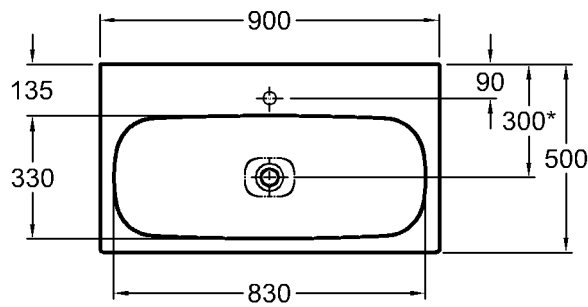

Bad-Serie
citterio

Bei Armaturen mit nicht biegsamer Excenterstange
 verl. Excenterstange für Clou 521080 bestellen!

* Verl. Ablauf für Siphon erforderlich

	x
Clou + Röhrensiphon	570
Schaftventil 521070 + Röhrensiphon	630
Schaftventil 521070 + Design Flaschensiphon	590