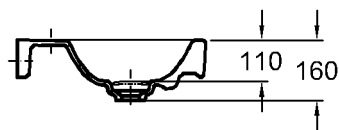

Bad-Serie
citterio

Bei Armaturen mit nicht biegsamer Excenterstange
 verl. Excenterstange für Clou 521080 bestellen!

* Verl. Ablauf für Siphon erforderlich

	x
Clou + Röhrensiphon	570
Schaftventil 521070 + Röhrensiphon	630
Schaftventil 521070 + Design Flaschensiphon	590