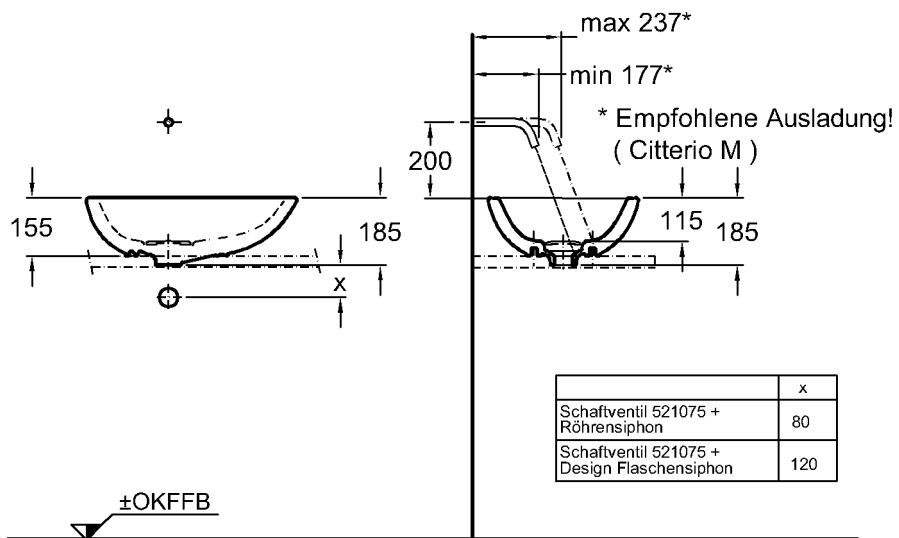

Bad-Serie
citterio

Hinweis: Verwendung von Keramag Schaftventil 521075 erforderlich!