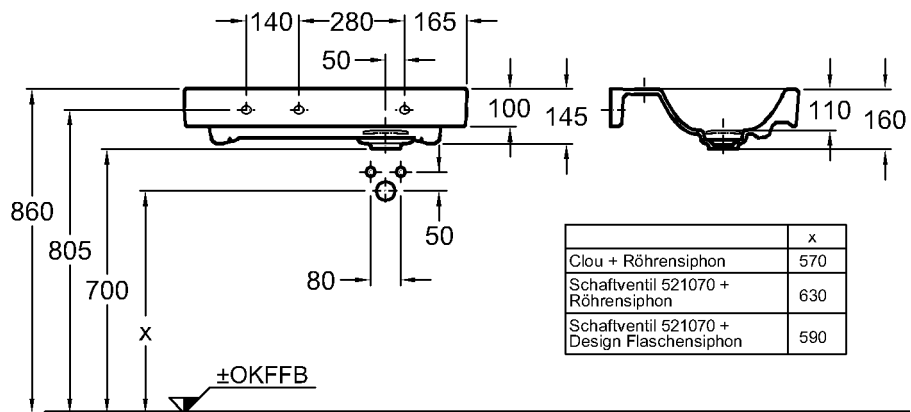

Bad-Serie  
**citterio**

Bei Armaturen mit nicht biegsamer Excenterstange  
 verl. Excenterstange für Clou 521080 bestellen!