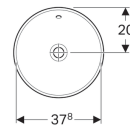

Zápustné umyvadlo Geberit VariForm, kulaté

Obrázek s příkladem

Účel použití

- Pro montáž do desek pro umyvadla

Vlastnosti

- Kulaté

- Jednoduchá montáž díky dodané výřezové šabloně

Technické údaje

Materiál | Sanitární keramika

Pol. č.	Barva / povrch	D	Přepad	H	
500.700.01.2	Bílá	40 cm	Viditelně	17.8 cm	Nové
500.702.01.2	Bílá	40 cm	Bez	17.8 cm	Nové

Příslušenství

- Odtokový ventil Geberit neuzavíratelný