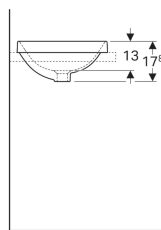

Zápustné umyvadlo Geberit VariForm, kulaté

Obrázek s příkladem

Účel použití

- Pro montáž do desek pro umyvadla

Vlastnosti

- Kulaté

- Jednoduchá montáž díky dodané výřezové šabloně

Technické údaje

Materiál | Sanitární keramika

Pol. č.	Barva / povrch	D	Přepad	H	
500.700.01.2	Bílá	40 cm	Viditelně	17.8 cm	Nové
500.702.01.2	Bílá	40 cm	Bez	17.8 cm	Nové

Příslušenství

- Odtokový ventil Geberit neuzavíratelný