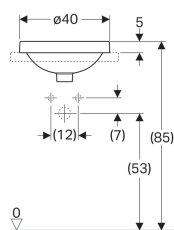

Zápustné umyvadlo Geberit VariForm, kulaté

Obrázek s příkladem

Účel použití

- Pro montáž do desek pro umyvadla

Vlastnosti

- Kulaté

- Jednoduchá montáž díky dodané výřezové šabloně

Technické údaje

Materiál | Sanitární keramika

Pol. č.	Barva / povrch	D	Přepad	H	
500.700.01.2	Bílá	40 cm	Viditelně	17.8 cm	Nové
500.702.01.2	Bílá	40 cm	Bez	17.8 cm	Nové

Příslušenství

- Odtokový ventil Geberit neuzavíratelný