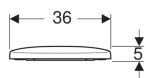

WC sedátko Geberit Selnova Compact, upevnění shora

Obrázek s příkladem

Materiál

Duroplast

Technické údaje

Pol. č.	Barva / povrch	Rychloupínací kloubové závěsy	Automatika spuštění	Upevnění	Materiál závěsu	
501.575.01.1	Bílá	Ne	Ne	Seshora	Nerezová ocel	datasheet:indicator-new
501.576.01.1	Bílá	Ne	Ano	Seshora	Mosaz pochromovaná	datasheet:indicator-new
501.577.01.1	Bílá	Ano	Ano	Seshora	Mosaz pochromovaná	datasheet:indicator-new