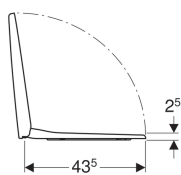

WC sedátko Geberit Selnova Compact, upevnění shora

Obrázek s příkladem

Materiál

Duroplast

Technické údaje

Pol. č.	Barva / povrch	Rychloupínací kloubové závěsy	Automatika spuštění	Upevnění	Materiál závěsu	
501.575.01.1	Bílá	Ne	Ne	Seshora	Nerezová ocel	datasheet:indicator-new
501.576.01.1	Bílá	Ne	Ano	Seshora	Mosaz pochromovaná	datasheet:indicator-new
501.577.01.1	Bílá	Ano	Ano	Seshora	Mosaz pochromovaná	datasheet:indicator-new