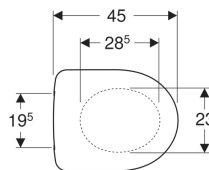

WC sedátko Geberit Selnova Compact, upevnění shora

Obrázek s příkladem

Materiál

Duroplast

Technické údaje

Pol. č.	Barva / povrch	Rychloupínací kloubové závěsy	Automatika spuštění	Upevnění	Materiál závěsu	
501.575.01.1	Bílá	Ne	Ne	Seshora	Nerezová ocel	datasheet:indicator-new
501.576.01.1	Bílá	Ne	Ano	Seshora	Mosaz pochromovaná	datasheet:indicator-new
501.577.01.1	Bílá	Ano	Ano	Seshora	Mosaz pochromovaná	datasheet:indicator-new