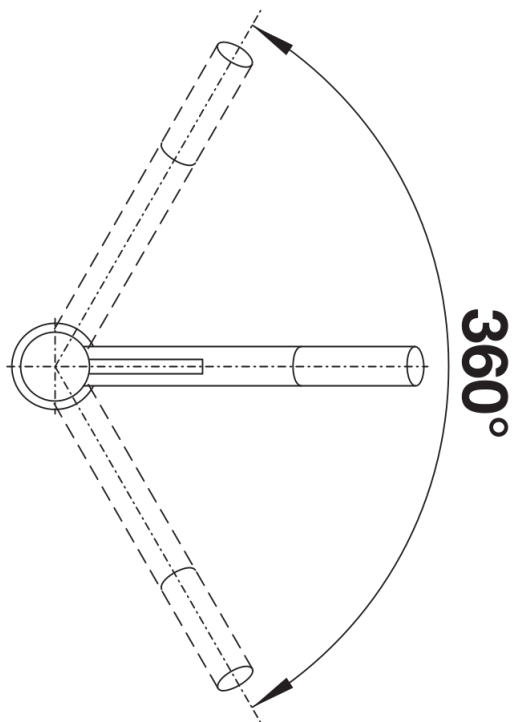

Datový list produktu KANO

Č. pol. 525028

Přednost

- Štíhlá baterie v estetickém designu
- Vhodná především ke kompaktním dřezům
- Rozšířený akční rádius díky vysokému raménku otočnému o 360 °
- Barevné provedení pro dokonalé sladění s barevnými dřezy a vaničkami z materiálu SILGRANIT

Barvy

Dostupné barvy
antracit/chrom
alumetallic/chrom
silgranit bílá/chrom
jasmín/chrom
kávová/chrom
černá/chrom

SILGRANIT-Look dvoubarevná antracit/chrom

Obsah dodávky

- Otočné raménko o 360°
- Je zapotřebí otvor o průměru 35 mm
- Kartuš s keramickými těsněními
- Pružné připojovací hadice o délce 350 mm a s $\frac{3}{8}$ " maticí pro mimořádně snadnou a bezpečnou montáž
- Patentovaný perlátor podstatně redukuje usazování vodního kamene
- Stabilizační podložka zvyšuje stabilitu baterie při montáži do nerezových dřezů

Detaily

Rozsah otáčení

Pohled ze strany