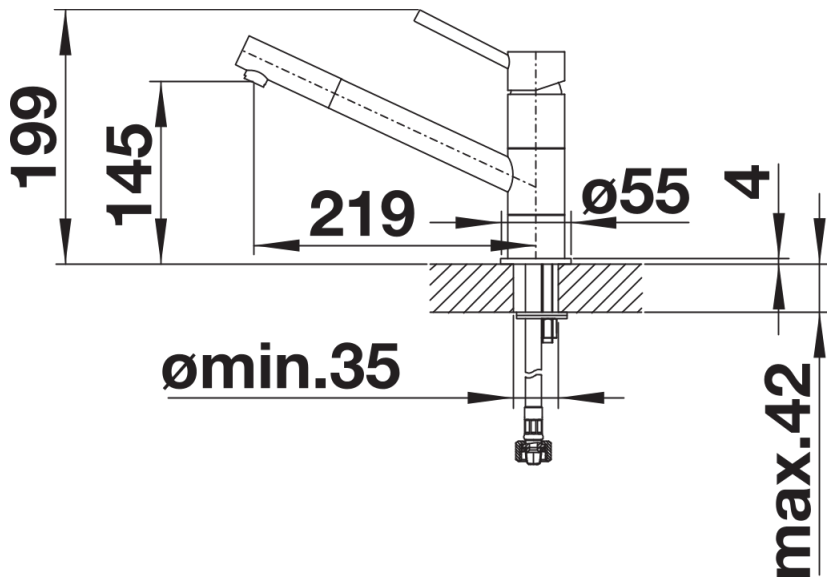

Barvy

Dostupné barvy
antracit/chrom
alumetallic/chrom
silgranit bílá/chrom
jasmín/chrom
kávová/chrom
černá/chrom

SILGRANIT-Look dvoubarevná antracit/chrom

Obsah dodávky

- Otočné raménko o 360°
- Je zapotřebí otvor o průměru 35 mm
- Kartuš s keramickými těsněními
- Pružné připojovací hadice o délce 350 mm a s $\frac{3}{8}$ " maticí pro mimořádně snadnou a bezpečnou montáž
- Patentovaný perlátor podstatně redukuje usazování vodního kamene
- Stabilizační podložka zvyšuje stabilitu baterie při montáži do nerezových dřezů

Detaily

Rozsah otáčení

Pohled ze strany