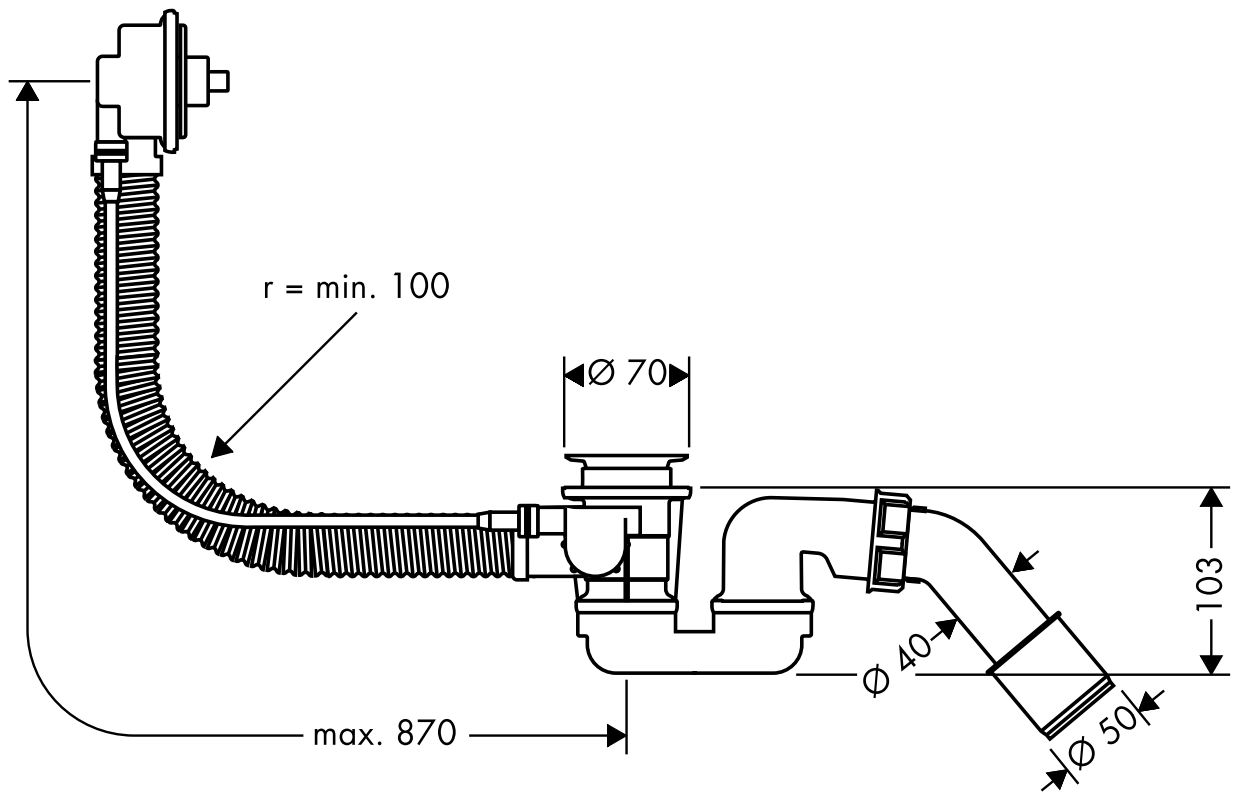

HANSGROHE Ablaufsysteme

Grundkörper Flexaplust für Sonderwannen
58141

hansgrohe

AXOR | PHARO