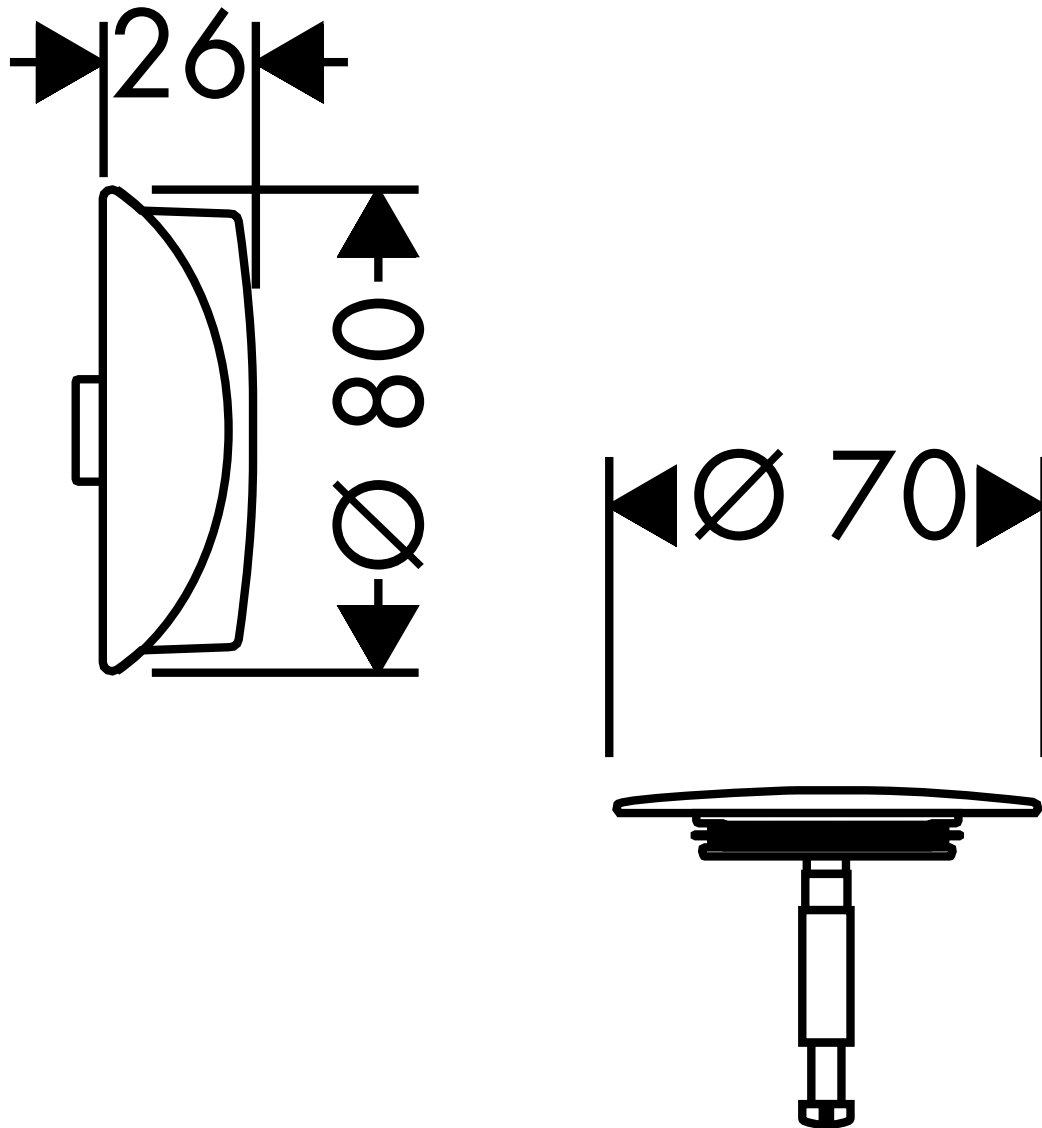

# HANSGROHE Ablaufsysteme

Fertigset zu Flexaplus  
58185

**hansgrohe**

AXOR | PHARO