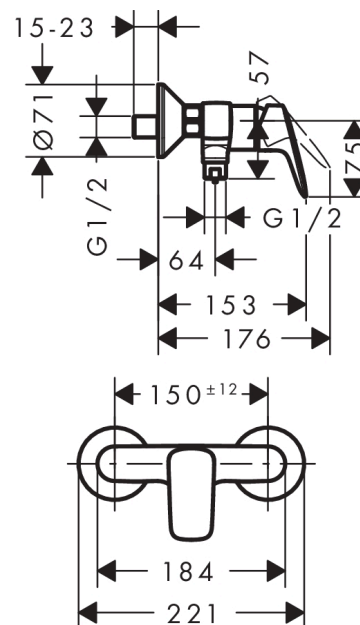

Logis

Páková sprchová baterie na stěnu

Povrchové úpravy: **chrom** Číslo položky: **71600000**

Popis

Vlastnosti

- počet spotřebičů: 1 spotřebič
- způsob montáže: etážky
- rozteč středů: 150 mm ± 12 mm
- průtok přívodem k ruční sprše (při 0,3 MPa): 17 l/min
- zpětný ventil
- součásti dodávky: páková sprchová baterie, rozety, etážky, montážní návod

Obrázek výrobku

Kótovaný výkres

Průtokový diagram

Shower outlet with 1B-resistance