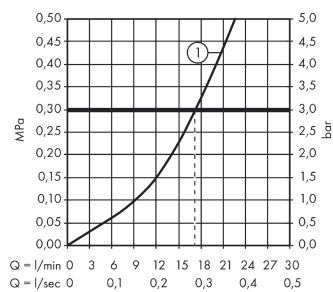

Logis

Páková sprchová baterie na stěnu

Povrchové úpravy: **chrom** Číslo položky: **71600000**

Popis

Vlastnosti

- počet spotřebičů: 1 spotřebič
- způsob montáže: etážky
- rozteč středů: 150 mm ± 12 mm
- průtok přívodem k ruční sprše (při 0,3 MPa): 17 l/min
- zpětný ventil
- součásti dodávky: páková sprchová baterie, rozety, etážky, montážní návod

Obrázek výrobku

Kótovaný výkres

Průtokový diagram

Shower outlet with 1B-resistance