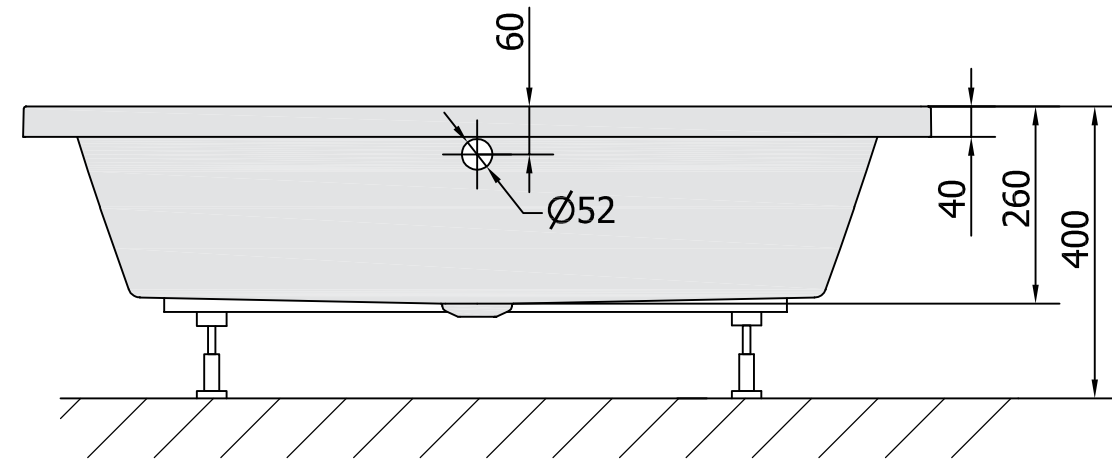

C

C

B

B

A

A

VOLUME 103L

Kreslil	Kontroloval	Schválil	Datum	Datum	
vs					
			<b>ACRYLIC BATH TUB</b>		
			72942-DEEP130x75	Vydání	List
					1 / 1