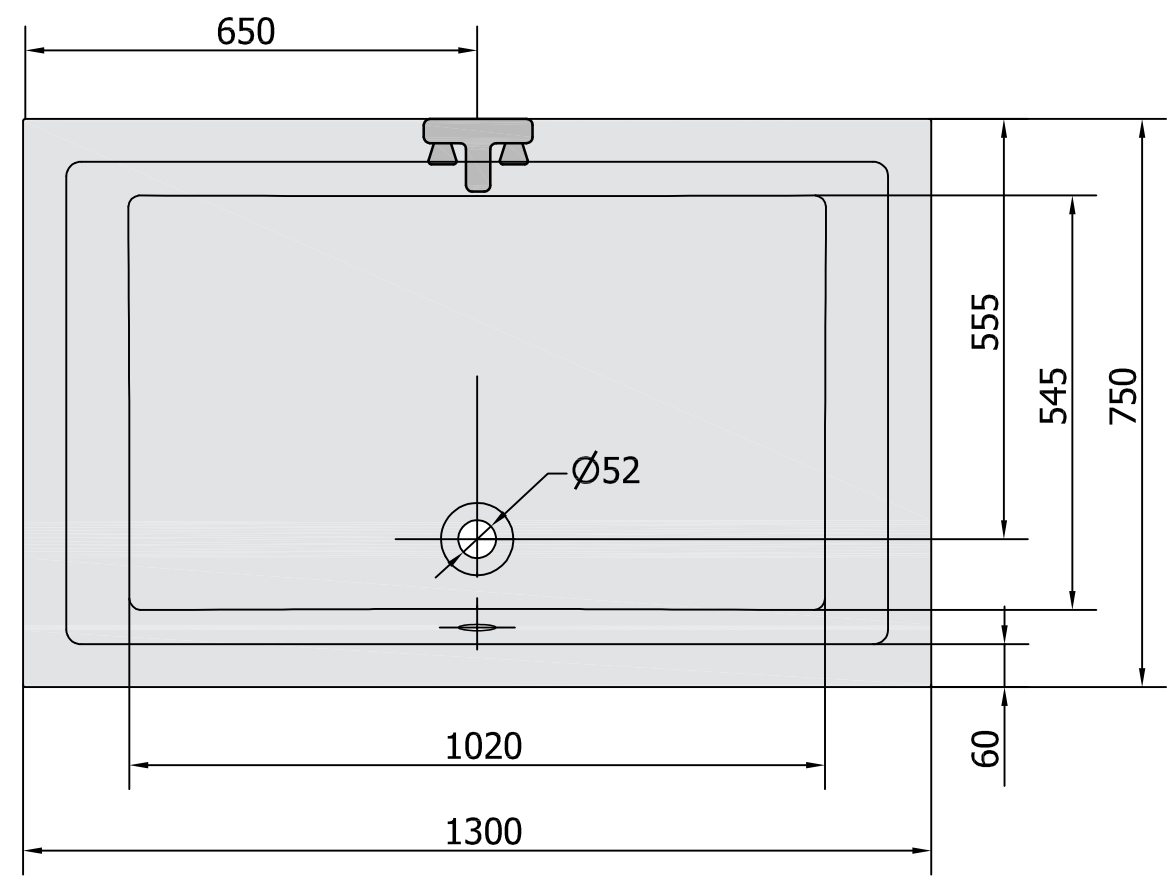

C

C

B

B

A

A

VOLUME 103L

Kreslil	Kontroloval	Schválil	Datum	Datum	
vs					
			<b>ACRYLIC BATH TUB</b>		
			72942-DEEP130x75	Vydání	List
					1 / 1