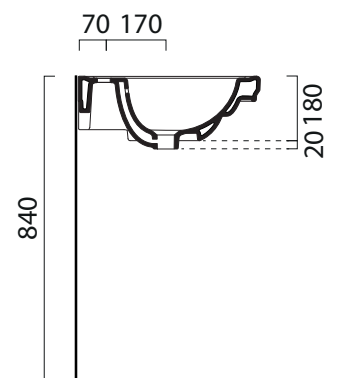

Classic

75×50

Lavabo / Washbasin

75×50 cm
22,5 kg

Lavabo con foro troppopieno, monoforo predisposto per rubinetteria, triforo. Installazione a sospensione o su colonna.

Washbasin with overflow, one taphole, predisposed for three tapholes fitting. Wall hung installation or on pedestal.

Colori - Colours	Codici - Codes	Fori - Tapholes
<input type="radio"/> Bianco lucido - White glossy	8787111	monoforo / one taphole fitting

Classic

75×50

Colonna / Pedestal Colonna in ceramica.
Ceramic pedestal.

11,9 kg

CE

Colori - Colours	Codici - Codes	
<input type="radio"/> Bianco lucido - White glossy	877011	-