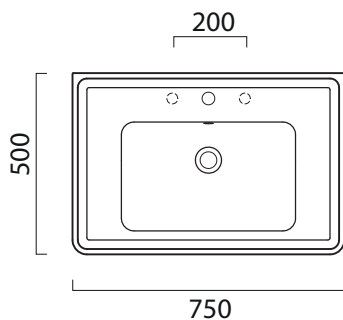

Classic

75×50

Lavabo / Washbasin

75×50 cm
22,5 kg

Lavabo con foro troppopieno, monoforo predisposto per rubinetteria, triforo. Installazione a sospensione o su colonna.

Washbasin with overflow, one taphole, predisposed for three tapholes fitting. Wall hung installation or on pedestal.

Colori - Colours	Codici - Codes	Fori - Tapholes
<input type="radio"/> Bianco lucido - White glossy	8787111	monoforo / one taphole fitting

Classic

75×50

Colonna / Pedestal Colonna in ceramica.
Ceramic pedestal.

11,9 kg

CE

Colori - Colours	Codici - Codes	
<input type="radio"/> Bianco lucido - White glossy	877011	-