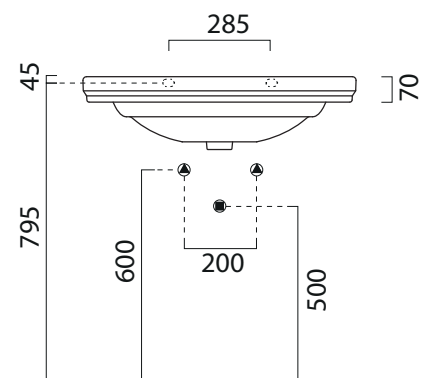

Classic

75×50

Lavabo / Washbasin

75×50 cm
22,5 kg

Lavabo con foro troppopieno, monoforo predisposto per rubinetteria, triforo. Installazione a sospensione o su colonna.

Washbasin with overflow, one taphole, predisposed for three tapholes fitting. Wall hung installation or on pedestal.

Colori - Colours	Codici - Codes	Fori - Tapholes
<input type="radio"/> Bianco lucido - White glossy	8787111	monoforo / one taphole fitting

Classic

75×50

Colonna / Pedestal Colonna in ceramica.
Ceramic pedestal.

11,9 kg

CE

Colori - Colours	Codici - Codes	
<input type="radio"/> Bianco lucido - White glossy	877011	-