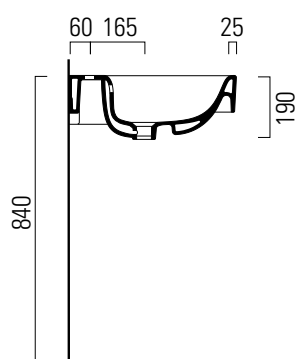

Sand

120×50

Lavabo / Washbasin
120×50 cm
kg 33,7
lt 20

LAVABO con foro troppopieno due fori, predisposto per rubinetteria cinque fori.
Installazione a sospensione o ad incasso.

WASHBASIN with overflow, two tapholes pre-disposed for five taphole fittings. Wall hung or built in installation.

Colori - Colours	Codici - Codes	Fori - Tapholes
○ Bianco lucido - White glossy	9024 2 11	due fori / two taphole fittings

1120x460 Taglio del mobile per installazione a incasso.
1120x460 Furniture cut for built-in basin installation in basin installation.