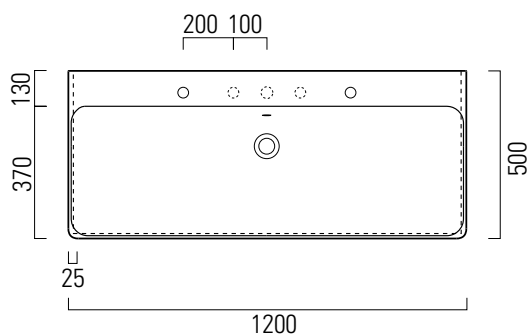

Sand

120×50

Lavabo / Washbasin
120×50 cm
kg 33,7
lt 20

LAVABO con foro troppopieno due fori, predisposto per rubinetteria cinque fori.
Installazione a sospensione o ad incasso.

WASHBASIN with overflow, two tapholes pre-disposed for five taphole fittings. Wall hung or built in installation.

Colori - Colours	Codici - Codes	Fori - Tapholes
○ Bianco lucido - White glossy	9024 2 11	due fori / two taphole fittings

1120x460 Taglio del mobile per installazione a incasso.
1120x460 Furniture cut for built-in basin installation in basin installation.