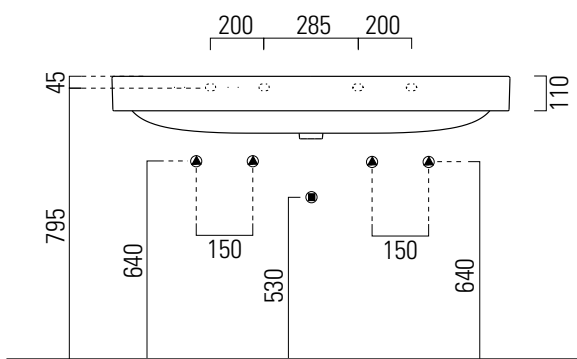

Sand

120×50

Lavabo / Washbasin
120×50 cm
kg 33,7
lt 20

LAVABO con foro troppopieno due fori, predisposto per rubinetteria cinque fori.
Installazione a sospensione o ad incasso.

WASHBASIN with overflow, two tapholes pre-disposed for five taphole fittings. Wall hung or built in installation.

Colori - Colours	Codici - Codes	Fori - Tapholes
○ Bianco lucido - White glossy	9024 2 11	due fori / two taphole fittings

1120x460 Taglio del mobile per installazione a incasso.
1120x460 Furniture cut for built-in basin installation in basin installation.