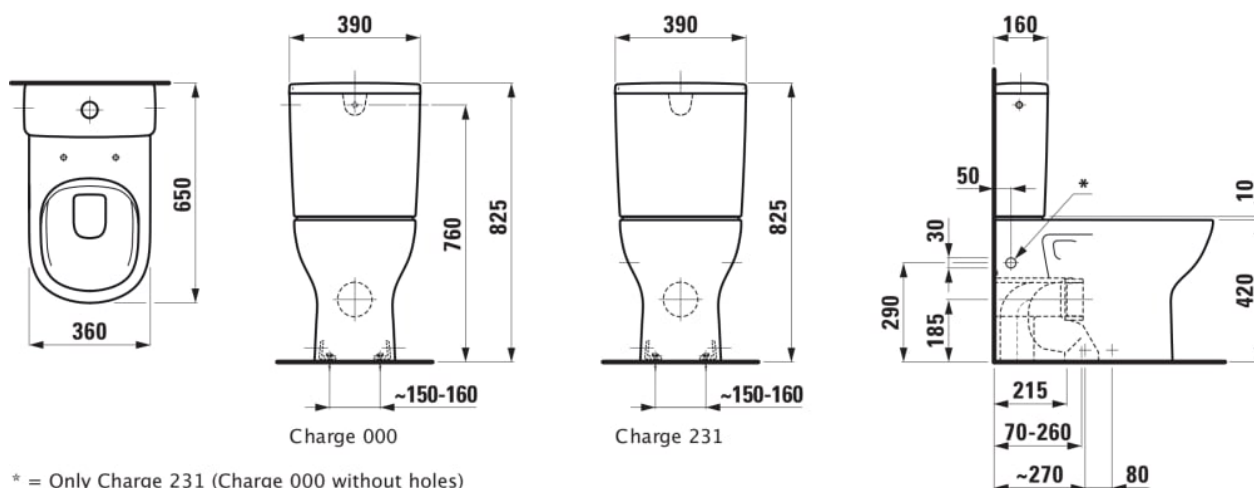

LUA

Stojící kombinační mísa, rimless, hluboké splachování, vodorovný/svislý odpad Vario (max. 260 mm)

ROZMĚRY

Délka 650 mm
Šířka 360 mm
Výška 420 mm

BARVA A POVRCHOVÁ ÚPRAVA

000 Bílá

PROVEDENÍ

000 - standardní provedení

Bez oplachového kruhu

Oplachový kruh : Rimless

Typ instalace : Stojící

Odpad : Duální (vario)

Splachovací systém : Hluboké splachování

TECHNICKÉ VÝKRESY

KOMPATIBILNÍ S

Nádrž, zadní přívod vody
(uprostřed)

H827081...9711

Nádrž, přívod vody boční
(vlevo nebo vpravo)

H827082...9721

Nádrž, připojení vody dole
vlevo

H827083...9731

Sedátko s poklopem,
odnímatelné, zpomalovací
sklápěcí systém

H891083...0001

Klozetové sedátko bez
poklopu