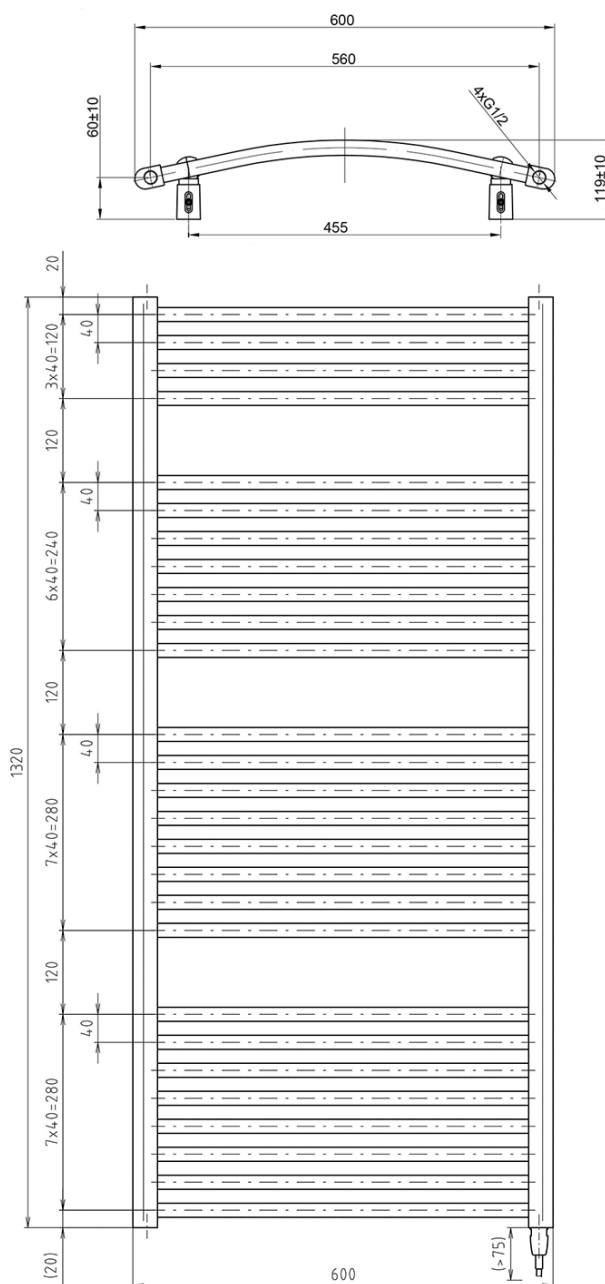

Produktový list

Objednací kód: ILEO36T

ORBIT-E elektrické otopné těleso oblé 600x1320 mm,
600W, bílá

UBC s.r.o.

Mělnická 87
250 65 Líbeznice
Česká republika