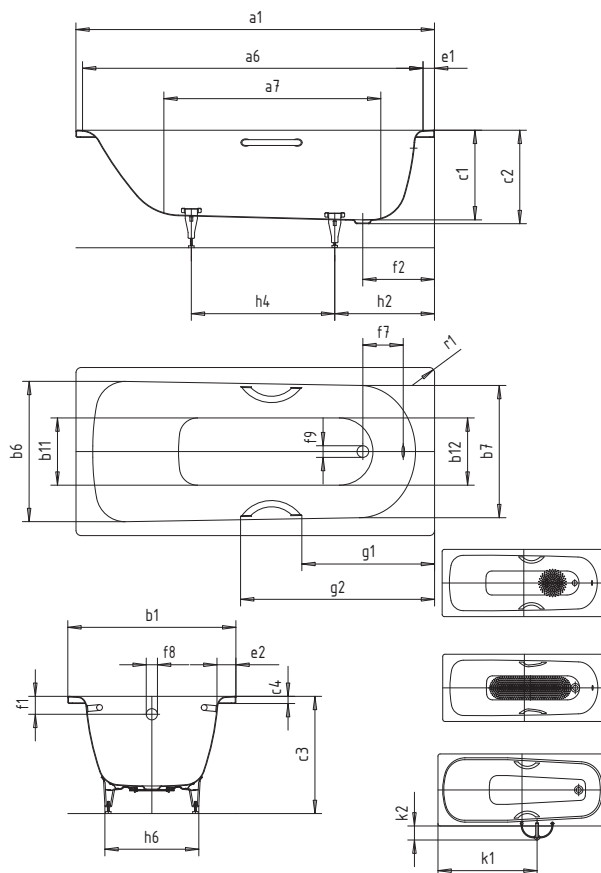

SANIFORM PLUS

- koupací vana pro jednu osobu s odtokem v nohách
- klasická obdélníková varianta
- v nabídce také s madly
- ze smaltované oceli KALDEWEI

Ilustrační obrázek

Model č.		362-1
Vnější délka	a_1	1600
Vnitřní délka (nahoře)	a_6	1430
Vnitřní délka (dole)	a_7	1050
Vnější šířka	b_1	700
Vnitřní šířka (nahoře)	$b_6; b_7$	550; 530
Vnitřní šířka (dole)	$b_{11}; b_{12}$	390; 350
Vnitřní hloubka	c_1	400
Hloubka včetně odtokového otvoru	c_2	410
Výška vč. vanových noh	c_3	545 - 560
Výška okraje	c_4	32
Šířka okraje v nohách; šířka podélného okraje	$e_1; e_2$	70; 75
Vzdálenost horní hrany od středu přepadového otvoru	f_1	63
Vzdálenost okraje vany od středu odtokového otvoru	f_2	310
Vzdálenost středu odtokového a přepadového otvoru	f_7	212
Průměr přepadového otvoru	f_8	Ø 52
Průměr odtokového otvoru	f_9	Ø 52
Vzdálenost okraje vany (v nohách) od bližšího konce madla	g_1	
Vzdálenost okraje vany (v nohách) od vzdálenějšího konce madla	g_2	
Vzdálenost okraje vany (v nohách) od středu noh	h_2	450
Vzdálenost mezi středy noh	h_4	600
Maximální šířka noh	h_6	380
Vnější poloměr	r_1	23
Užitečný objem		93
Hmotnost		46
Antislip		Ø 288
Celoplošný antislip		600 x 220