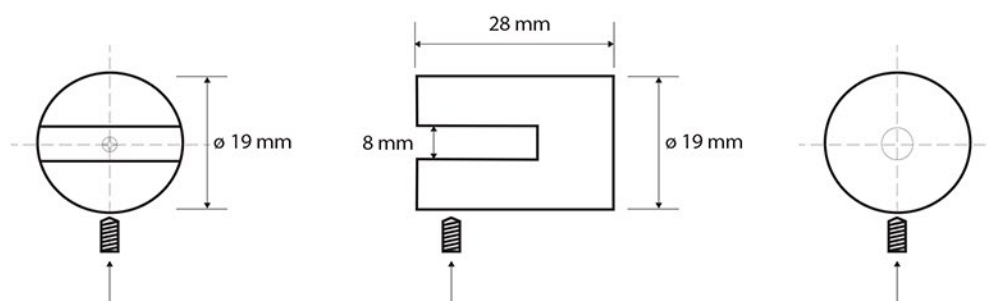

Držák poličky bez skla, pár

Glass shelf holder without glass, pair

Halterung für Glasablage ohne Glas, Paar

Parametry / Features / Eigenschaften

šířka / width / Breite:	19 mm
výška / height / Höhe:	19 mm
hloubka / depth / Tiefe:	28 mm
materiál / material / Material:	mosaz / brass / Messing
povrch. úprava / finish / Oberfläche:	chrom / chrome / Chrom
<i>max. tloušťka skla / maximum thickness of glass / maximale Dicke der Glas: 8 mm</i>	