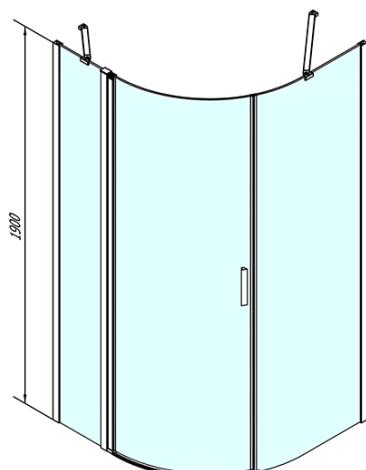

Produktový list

Objednací kód: **ZL2615L**

ZOOM LINE čtvrtkruhová sprchová zástěna 900x900mm,
čiré sklo, levá

ZL2615L

ZL2615R