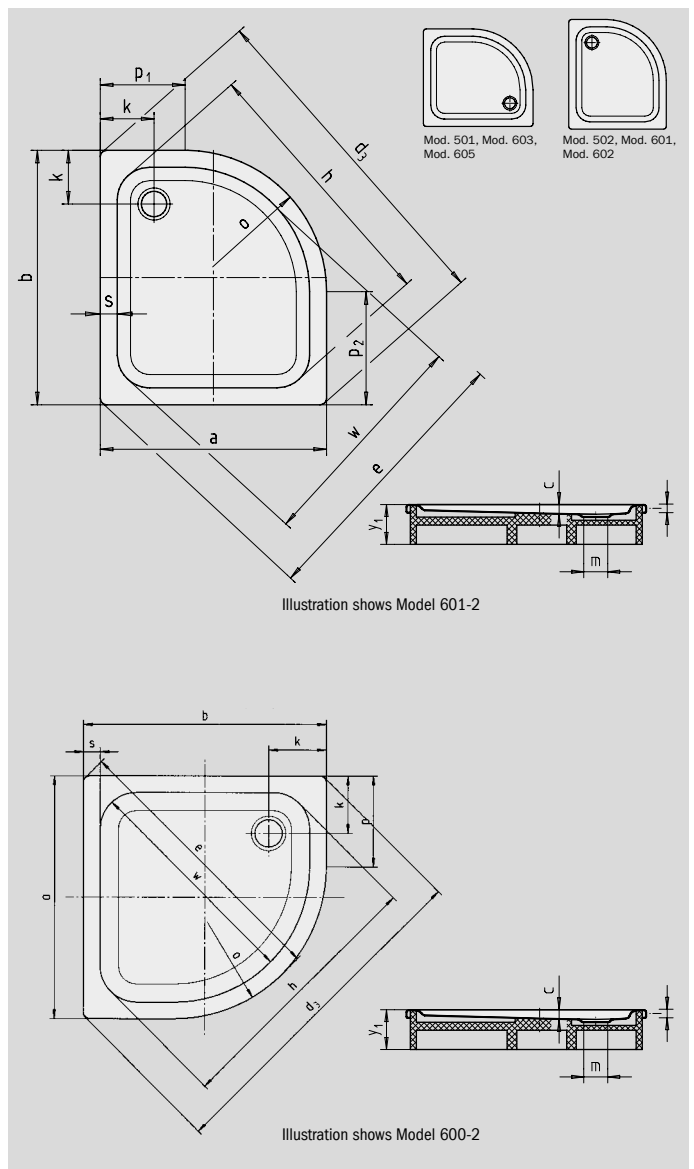

ZIRKON

- clear design, large standing area
- side waste
- elegant, functional quadrant form allows it to be intelligently installed even in the smallest of spaces
- made of KALDEWEI steel enamel 3,5 mm

Illustration shows Model 601-2

Illustration shows Model 600-2

Similar illustration

Model No.		501	600	603	605	502	601	604	602	606
External length	a	900	800	900	1000	750	800	900	800	1000 mm
External width	b	750	800	800	800	900	900	900	1000	1000 mm
Depth	c	35	35	35	35	35	35	35	35	35 mm
Corner dimension - external length	d ₃	1155	1115	1185	1262	1155	1185	1256	1262	1397 mm
Corner dimension - external width	e	964	916	990	1075	964	990	1057	1075	1198 mm
Corner dimension - internal length	h	910	866	940	1020	910	940	1007	1020	1150 mm
Height of rim	i	32	32	32	32	32	32	32	32	32 mm
Distance tray edge to centre of drain hole	k	190	190	190	190	190	190	190	190	190 mm
Diameter of drain hole	m	90	90	90	90	90	90	90	90	90 mm
External radius	o	500	500	500	500	500	500	500	500	500 mm
Side length	p	-	300	-	-	-	-	400	-	500 mm
Side length	p ₁	400	-	400	500	250	300	-	300	- mm
Side length	p ₂	250	-	300	300	400	400	-	500	- mm
Width of rim	s	60	60	60	60	60	60	60	60	60 mm
Corner dimension - internal width	w	792	730	812	903	792	812	870	903	1015 mm
Height with support	y ₁	130	130	130	130	130	130	130	130	130 mm
Weight of the enamelled shower tray in kg		17	17	19	21	17	19	22	21	25
Anti-slip		Ø 435	Ø 435	Ø 435	Ø 435	Ø 435	Ø 435	Ø 435	Ø 435	Ø 588 mm