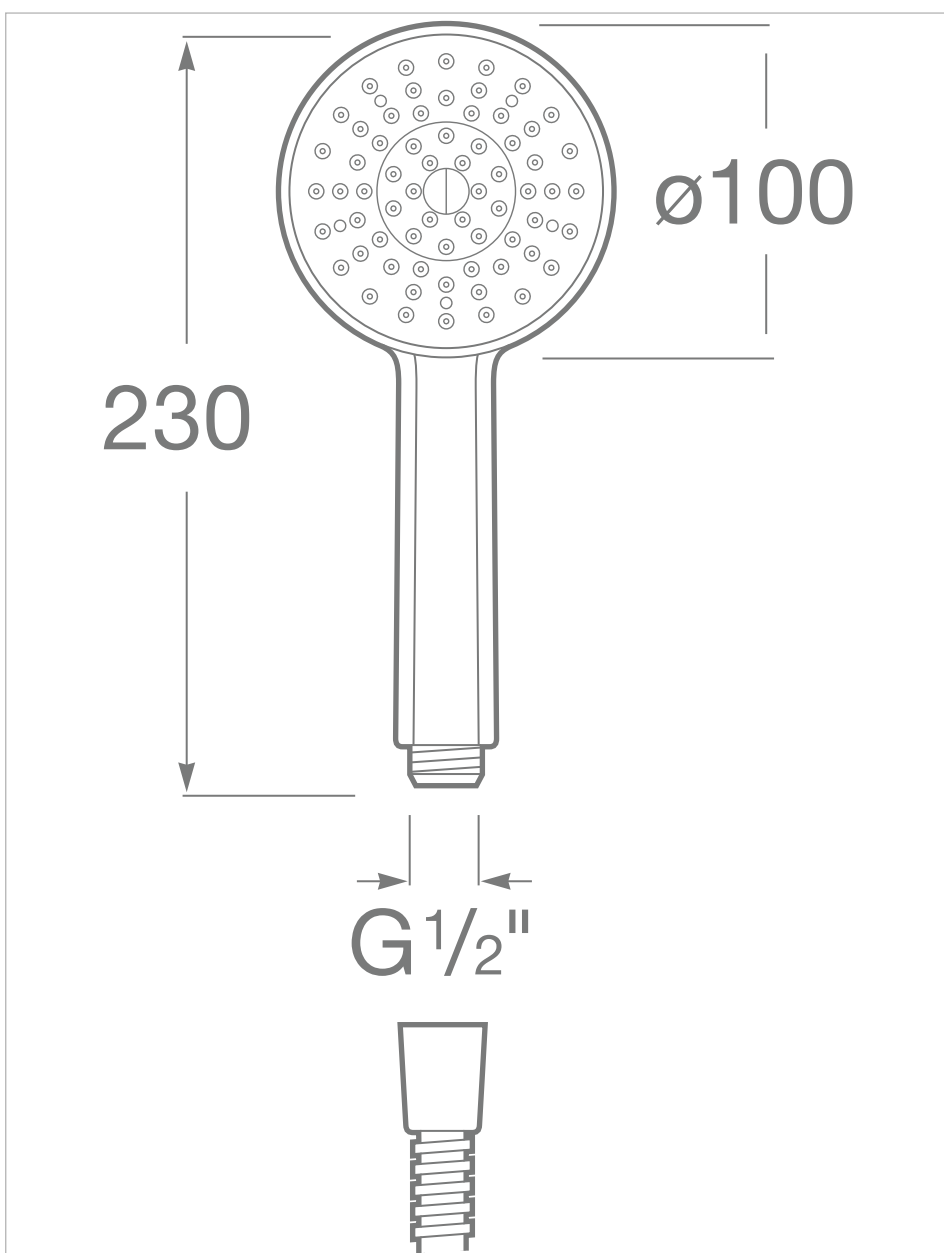

Sprchová sada - ruční sprcha \varnothing 100 mm, 1 funkce, sprchová tyč, sprch. hadice

Délka sprchové tyče (mm): 700
 Povrchová úprava: Chrom
 Počet funkcí: 1
 Průměr (mm): 100
 Tvar: Kruhový
 Včetně nástěnného držáku
 Včetně posuvné tyče
 Včetně přívodních flexibilních hadic

Výrobek obsahuje

5B9B03C00 Ruční sprcha 100 mm, 1 funkce
 5B0205C00 Sprchová tyč

Objednat zvlášť

5B5150C00 Držák mýdla pro sprchové tyče
 750205C00, 75B0305C00, chrom

Technické výkresy

Tato kolekce inspirovaná základními přírodními materiály nabízí jednoduché, čisté a moderní linie v celé řadě různých řešení.

A	B	B (Máx)
700	600	640

Ruční sprcha 100 mm, 1 funkce

Povrchová úprava: Chrom

Počet funkcí: 1

Průměr (mm): 100

Tvar: Kruhový

Tato kolekce inspirovaná základními přírodními materiály nabízí jednoduché, čisté a moderní linie v celé řadě různých řešení.

Technické výkresy

Sprchová tyč

Tato kolekce inspirovaná základními přírodními materiály nabízí jednoduché, čisté a moderní linie v celé řadě různých řešení.

Objednat zvlášť

5B5150C00 Držák mýdla pro sprchové tyče
750205C00, 75B0305C00, chrom