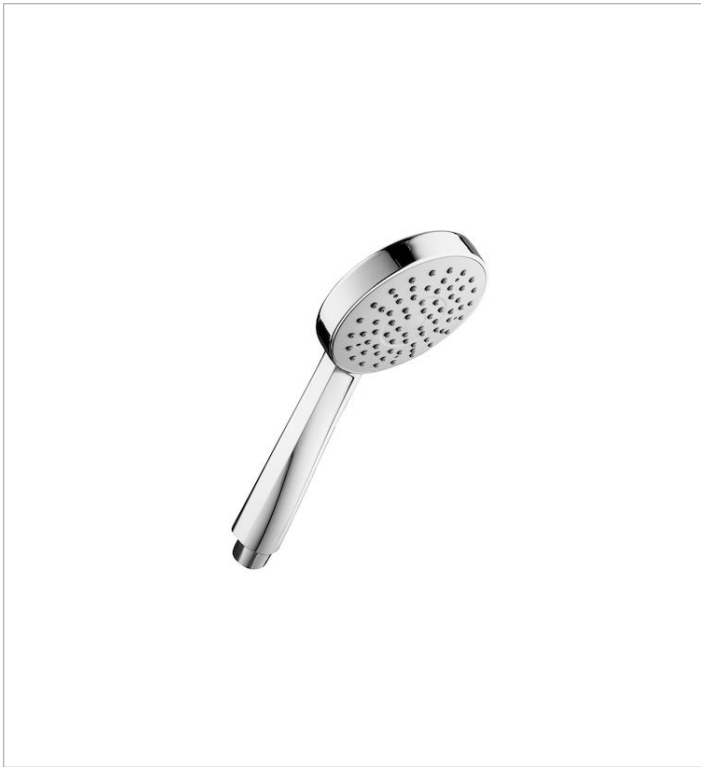

Sprchová sada - ruční sprcha \varnothing 100 mm, 1 funkce, sprchová tyč, sprch. hadice

Délka sprchové tyče (mm): 700
 Povrchová úprava: Chrom
 Počet funkcí: 1
 Průměr (mm): 100
 Tvar: Kruhový
 Včetně nástěnného držáku
 Včetně posuvné tyče
 Včetně přívodních flexibilních hadic

Výrobek obsahuje

5B9B03C00 Ruční sprcha 100 mm, 1 funkce
 5B0205C00 Sprchová tyč

Objednat zvlášť

5B5150C00 Držák mýdla pro sprchové tyče
 750205C00, 75B0305C00, chrom

Technické výkresy

Tato kolekce inspirovaná základními přírodními materiály nabízí jednoduché, čisté a moderní linie v celé řadě různých řešení.

A	B	B (Máx)
700	600	640

Ruční sprcha 100 mm, 1 funkce

Povrchová úprava: Chrom

Počet funkcí: 1

Průměr (mm): 100

Tvar: Kruhový

Tato kolekce inspirovaná základními přírodními materiály nabízí jednoduché, čisté a moderní linie v celé řadě různých řešení.

Technické výkresy

Sprchová tyč

Tato kolekce inspirovaná základními přírodními materiály nabízí jednoduché, čisté a moderní linie v celé řadě různých řešení.

Objednat zvlášť

5B5150C00 Držák mýdla pro sprchové tyče
750205C00, 75B0305C00, chrom