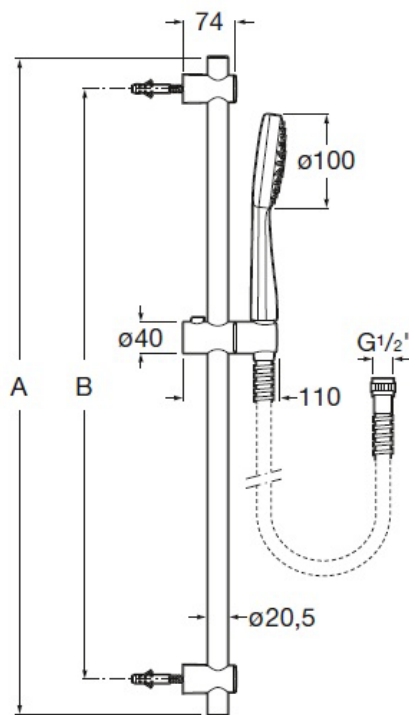

Sprchová sada - ruční sprcha \varnothing 100 mm, 1 funkce, sprchová tyč, sprch. hadice

Délka sprchové tyče (mm): 700
 Povrchová úprava: Chrom
 Počet funkcí: 1
 Průměr (mm): 100
 Tvar: Kruhový
 Včetně nástěnného držáku
 Včetně posuvné tyče
 Včetně přívodních flexibilních hadic

Výrobek obsahuje

5B9B03C00 Ruční sprcha 100 mm, 1 funkce
 5B0205C00 Sprchová tyč

Objednat zvlášť

5B5150C00 Držák mýdla pro sprchové tyče
 750205C00, 75B0305C00, chrom

Technické výkresy

Tato kolekce inspirovaná základními přírodními materiály nabízí jednoduché, čisté a moderní linie v celé řadě různých řešení.

A	B	B (Máx)
700	600	640

Ruční sprcha 100 mm, 1 funkce

Povrchová úprava: Chrom

Počet funkcí: 1

Průměr (mm): 100

Tvar: Kruhový

Tato kolekce inspirovaná základními přírodními materiály nabízí jednoduché, čisté a moderní linie v celé řadě různých řešení.

Technické výkresy

Sprchová tyč

Tato kolekce inspirovaná základními přírodními materiály nabízí jednoduché, čisté a moderní linie v celé řadě různých řešení.

Objednat zvlášť

5B5150C00 Držák mýdla pro sprchové tyče
750205C00, 75B0305C00, chrom