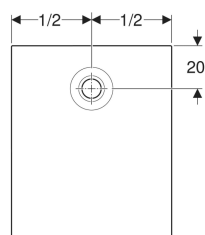

Obdélníková sprchová vanička Geberit Nemea

Obrázek s příkladem

Účel použití

- K montáži uvnitř budov
- K odvedení odpadní vody jedné samostatné sprchové hlavice
- Pro soukromé koupelny a hotely
- Pro montáž se soupravou nožiček nebo základem pro sprchové vaničky
- Pro instalaci s podepřením
- K použití jako sprchová vanička v úrovni podlahy
- Vhodný pro bezbariérové stavby

Vlastnosti

- Obdélníkový tvar
- Odtokový otvor \varnothing 90 mm
- Třída protiskluznosti A podle EN 16165 (chůze naboso) pouze u modelů s matným povrchem
- Splňuje požadavky podle EN 14527, třída 1

Technické údaje

Pol. č.	Barva / povrch	L	B	H
550.572.00.1	Bílá / Lesklý	90 cm	75 cm	3.5 cm
550.573.00.1	Bílá / Lesklý	100 cm	80 cm	3.5 cm
550.574.00.1	Bílá / Lesklý	100 cm	90 cm	3.5 cm
550.575.00.1	Bílá / Lesklý	120 cm	80 cm	3.5 cm
550.576.00.1	Bílá / Lesklý	120 cm	90 cm	3.5 cm
550.577.00.1	Bílá / Lesklý	140 cm	80 cm	3.5 cm
550.578.00.1	Bílá / Lesklý	140 cm	90 cm	3.5 cm
550.592.00.1	Bílá / Matný	90 cm	75 cm	3.5 cm
550.593.00.1	Bílá / Matný	100 cm	80 cm	3.5 cm
550.594.00.1	Bílá / Matný	100 cm	90 cm	3.5 cm
550.595.00.1	Bílá / Matný	120 cm	80 cm	3.5 cm
550.596.00.1	Bílá / Matný	120 cm	90 cm	3.5 cm
550.597.00.1	Bílá / Matný	140 cm	80 cm	3.5 cm
550.598.00.1	Bílá / Matný	140 cm	90 cm	3.5 cm

Příslušenství

- Souprava nožiček Geberit pro sprchovou vaničku ze sanitárního akrylátu
- Sprchová odpadní souprava Geberit d90, výška vodního uzávěru 30 mm, vývod z PE
- Sprchová odpadní souprava Geberit d90, výška vodního uzávěru 50 mm, vývod z PE
- Sprchová odpadní souprava Geberit d90 s krytem odpadního ventilu, výška vodního uzávěru 30 mm, vývod z PE
- Sprchová odpadní souprava Geberit d90 s krytem odpadního ventilu, výška vodního uzávěru 50 mm, vývod z PE
- Kryt odtoku Geberit, d90, pro sprchovou odpadní soupravu, výška vodního uzávěru 30/50 mm
- Sada těsnění Geberit pro sprchové vaničky