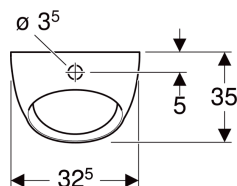

Pisoár Geberit Selnova Pico, přívod shora, vývod dolů

Obrázek s příkladem

Obsah dodávky

- Keramika pisoáru
- Upevňovací materiál pro pisoár

Pol. č.

502.790.00.1 Nové

Příslušenství

- Tlakový splachovač Geberit pro pisoár, s elektronickým spuštěním splachování, napájení z baterie, montáž na omítku
- Trubková zápachová uzávěrka Geberit pro výlevku, s nástěnnou růžicí, vývod vodorovný
- Dělicí stěna pisoárů Geberit
- Dělicí stěna pisoárů Geberit Basic