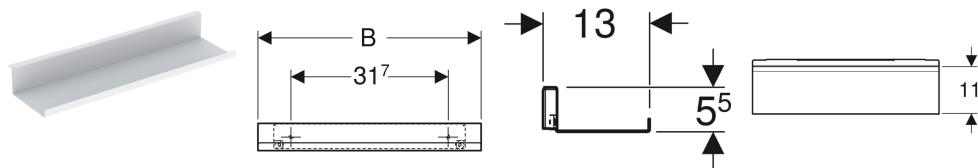

Nástěnná polička Geberit

Obrázek s příkladem

Vlastnosti

- Závěsná
- Skryté upevnění

Technické údaje

Materiál

Ocel

Obsah dodávky

- Nástěnná polička
- Upevňovací materiál

Pol. č.	Barva / povrch	B	H	T
502.326.01.3	Bílá / Prášková barva matná	45 cm	5.5 cm	13 cm
502.326.JK.1	Láva / Prášková barva matná	45 cm	5.5 cm	13 cm
502.326.JL.1	Písková šedá / Prášková barva matná	45 cm	5.5 cm	13 cm
502.327.01.3	Bílá / Prášková barva matná	67.5 cm	5.5 cm	13 cm
502.327.JK.1	Láva / Prášková barva matná	67.5 cm	5.5 cm	13 cm
502.327.JL.1	Písková šedá / Prášková barva matná	67.5 cm	5.5 cm	13 cm