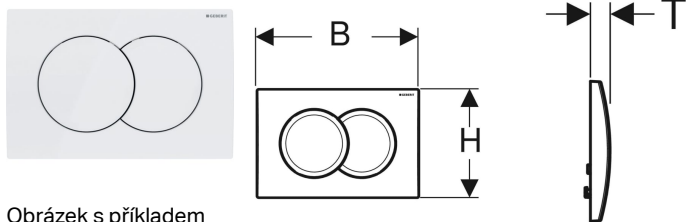

Ovládací tlačítko Geberit Delta01, pro 2 množství splachování

Obrázek s příkladem

Účel použití

- Ke spuštění splachování u Delta splachovacích nádržek pod omítku

Technické údaje

Ovládací síla | < 20 N

Vlastnosti

- Ovládání zepředu

Obsah dodávky

- Upevňovací rámeček
- 2 tyčky tlačítka
- Upevňovací materiál

Pol. č.	Barva / povrch	Popis materiálu	B	H	T
115.107.11.1	Bílá	Plast	24.6 cm	16.4 cm	2.3 cm
115.107.21.1	Pochromovaná lesklá	Plast	24.6 cm	16.4 cm	2.3 cm
115.107.46.1	Pochromovaná matná	Plast	24.6 cm	16.4 cm	2.3 cm

Příslušenství

- Prodlužovací Geberit souprava pro splachovací nádržky pod omítku Delta a Twinline