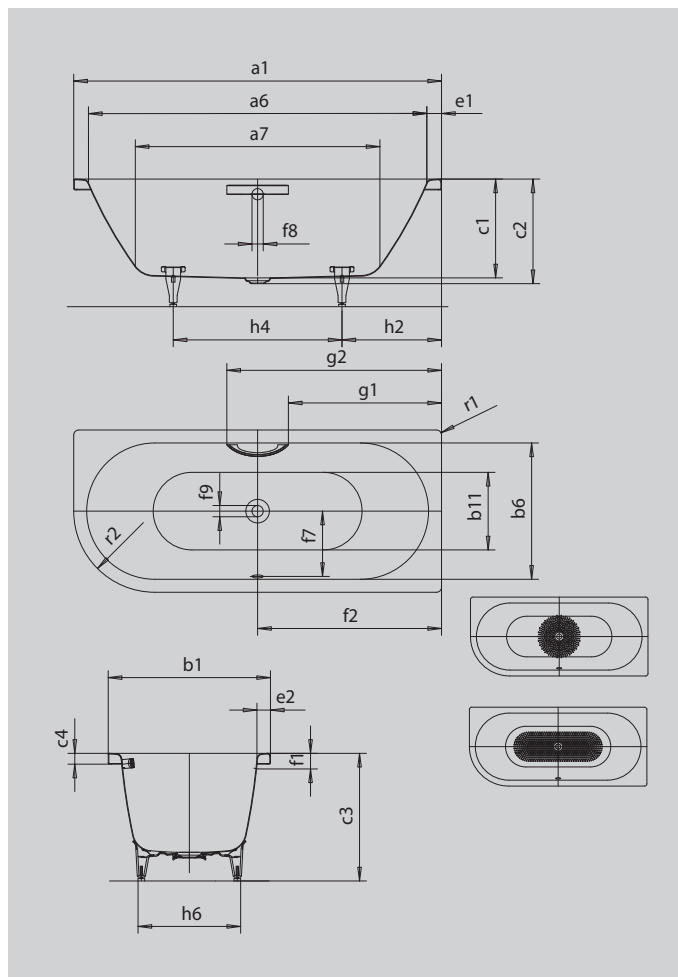

CENTRO DUO 1 LEVÁ

- vana se vyznačuje puristickou jednoduchostí a strohou elegancí
- smaltovaný kryt odtoku, integrovaný do dna vany, smaltovaná krytka ovládání (v nabídce také s napouštěním přepadem)
- koupání ve dvou: dvě identické zádové opěrky a středový odpad
- ze smaltované oceli KALDEWEI

Ilustrační obrázek

Model		129
Vnější délka	a_1	1700 mm
Vnitřní délka (nahore)	a_6	1580 mm
Vnitřní délka (dole)	a_7	1130 mm
Vnější šířka	b_1	750 mm
Vnitřní šířka (nahore)	b_6	630 mm
Vnitřní šířka (dole)	b_{11}	510 mm
Vnitřní hloubka	c_1	460 mm
Hloubka včetně odtokového otvoru	c_2	485 mm
Výška s nohami	c_3	605 - 640 mm
Výška okraje	c_4	50 mm
Šířka okraje v nohách; šířka podélného okraje	$e_1; e_2$	60; 60 mm
Vzdálenost horní hrany od středu přepadového otvoru	f_1	70 mm
Vzdálenost okraje vany od středu odtokového otvoru	f_2	850 mm
Vzdálenost středu odtokového otvoru a přepadového otvoru	f_7	307 mm
Průměr přepadového otvoru	f_8	Ø 52 mm
Průměr odtokového otvoru	f_9	Ø 52 mm
Vzdálenost od okraje vany (v nohách) od bližšího konce madla	g_1	708 mm
Vzdálenost okraje vany (v nohách) od vzdálenějšího konce madla	g_2	992 mm
Vzdálenost okraje vany na straně noh od středu noh	h_2	560 mm
Vzdálenost mezi nohami	h_4	580 mm
Max. šířka noh	h_6	465 mm
Vnější poloměr	r_1	23 mm
Vnější poloměr	r_2	375 mm
Užitečný objem		156 l
Čistá hmotnost		53 kg
Vanové nohy		5030
Antislip průměr		Ø 435 mm
Celoplošný antislip		900 x 300 mm