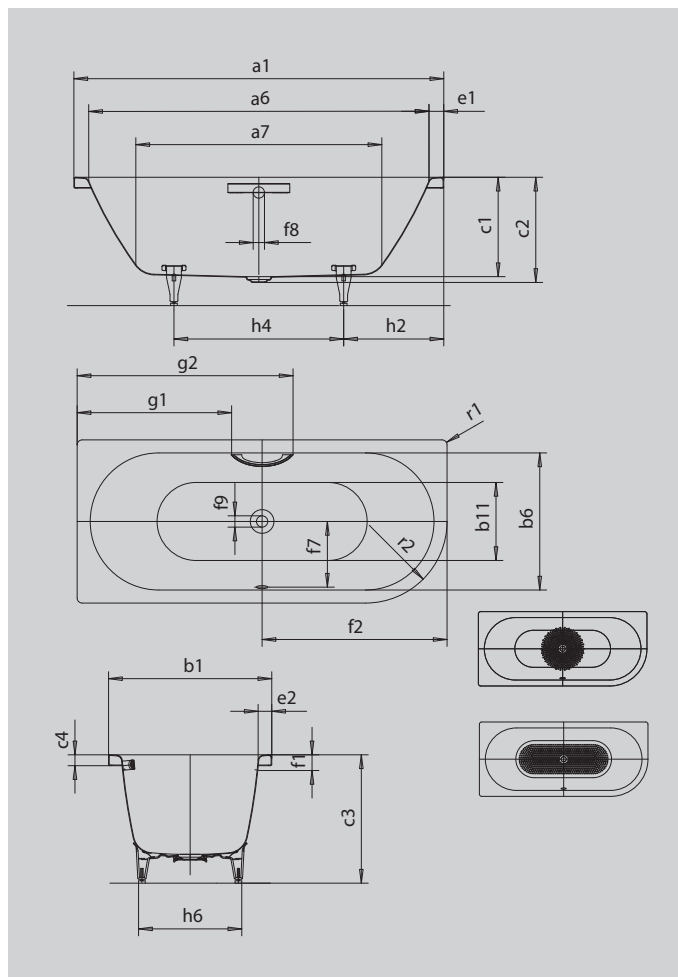

# CENTRO DUO 1 PRAVÁ

- vana se vyznačuje puristickou jednoduchostí a strohou elegancí
- smaltovaný kryt odtoku, integrovaný do dna vany, smaltovaná krytka ovládání (v nabídce také s napouštěním přepadem)
- koupání ve dvou: dvě identické zádové opěrky a středový odpad
- ze smaltované oceli KALDEWEI

Ilustrační obrázek

Model		130
Vnější délka	$a_1$	1700 mm
Vnitřní délka (nahore)	$a_6$	1580 mm
Vnitřní délka (dole)	$a_7$	1130 mm
Vnější šířka	$b_1$	750 mm
Vnitřní šířka (nahore)	$b_6$	630 mm
Vnitřní šířka (dole)	$b_{11}$	510 mm
Vnitřní hloubka	$c_1$	460 mm
Hloubka včetně odtokového otvoru	$c_2$	485 mm
Výška s nohama	$c_3$	605 - 640 mm
Výška okraje	$c_4$	50 mm
Šířka okraje v nohách; šířka podélného okraje	$e_1; e_2$	60; 60 mm
Vzdálenost horní hrany od středu přepadového otvoru	$f_1$	70 mm
Vzdálenost okraje vany od středu odtokového otvoru	$f_2$	850 mm
Vzdálenost středu odtokového otvoru a přepadového otvoru	$f_7$	307 mm
Průměr přepadového otvoru	$f_8$	Ø 52 mm
Průměr odtokového otvoru	$f_9$	Ø 52 mm
Vzdálenost od okraje vany (v nohách) od bližšího konce madla	$g_1$	708 mm
Vzdálenost okraje vany (v nohách) od vzdálenějšího konce madla	$g_2$	992 mm
Vzdálenost okraje vany na straně noh od středu noh	$h_2$	560 mm
Vzdálenost mezi nohama	$h_4$	580 mm
Max. šířka noh	$h_6$	465 mm
Vnější poloměr	$r_1$	23 mm
Vnější poloměr	$r_2$	375 mm
Užitečný objem		156 l
Čistá hmotnost		53 kg
Vanové nohy		5030
Antislip průměr		Ø 435 mm
Celoplošný antislip		900 x 300 mm