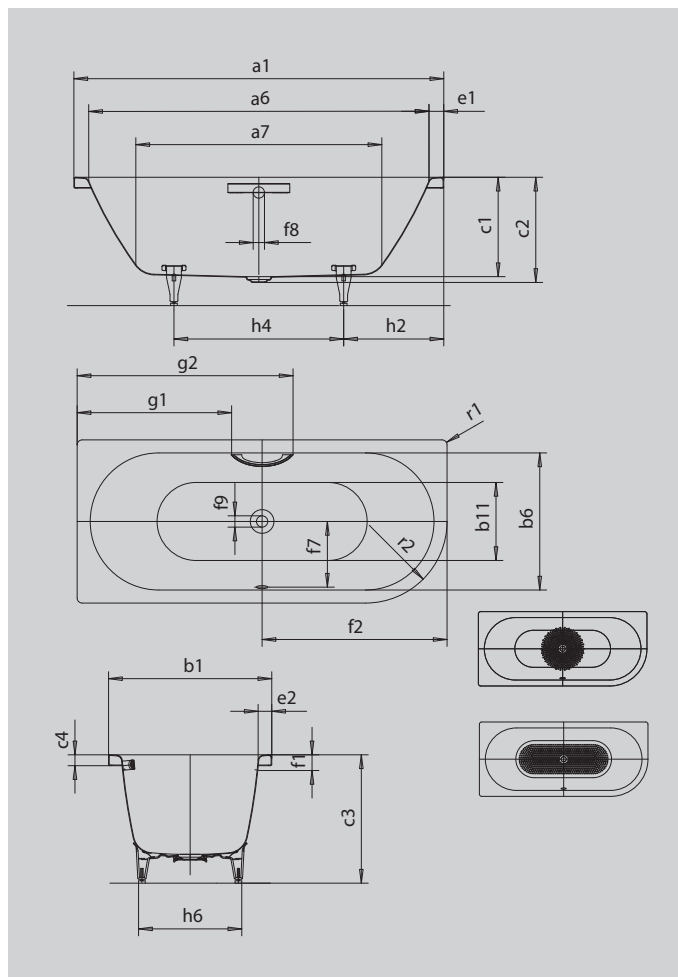

CENTRO DUO 1 PRAVÁ

- vana se vyznačuje puristickou jednoduchostí a strohou elegancí
- smaltovaný kryt odtoku, integrovaný do dna vany, smaltovaná krytka ovládání (v nabídce také s napouštěním přepadem)
- koupání ve dvou: dvě identické zádové opěrky a středový odpad
- ze smaltované oceli KALDEWEI

Ilustrační obrázek

Model		137
Vnější délka	a ₁	1800 mm
Vnitřní délka (nahore)	a ₆	1680 mm
Vnitřní délka (dole)	a ₇	1230 mm
Vnější šířka	b ₁	800 mm
Vnitřní šířka (nahore)	b ₆	680 mm
Vnitřní šířka (dole)	b ₁₁	560 mm
Vnitřní hloubka	c ₁	460 mm
Hloubka včetně odtokového otvoru	c ₂	485 mm
Výška s nohama	c ₃	595 - 630 mm
Výška okraje	c ₄	50 mm
Šířka okraje v nohách; šířka podélného okraje	e ₁ ; e ₂	60; 60 mm
Vzdálenost horní hrany od středu přepadového otvoru	f ₁	70 mm
Vzdálenost okraje vany od středu odtokového otvoru	f ₂	900 mm
Vzdálenost středu odtokového otvoru a přepadového otvoru	f ₇	332 mm
Průměr přepadového otvoru	f ₈	Ø 52 mm
Průměr odtokového otvoru	f ₉	Ø 52 mm
Vzdálenost od okraje vany (v nohách) od bližšího konce madla	g ₁	758 mm
Vzdálenost okraje vany (v nohách) od vzdálenějšího konce madla	g ₂	1042 mm
Vzdálenost okraje vany na straně noh od středu noh	h ₂	600 mm
Vzdálenost mezi nohama	h ₄	600 mm
Max. šířka noh	h ₆	540 mm
Vnější poloměr	r ₁	23 mm
Vnější poloměr	r ₂	400 mm
Užitečný objem		195 l
Čistá hmotnost		56 kg
Vanové nohy		5032
Antislip průměr		Ø 435 mm
Celoplošný antislip		900 x 300 mm