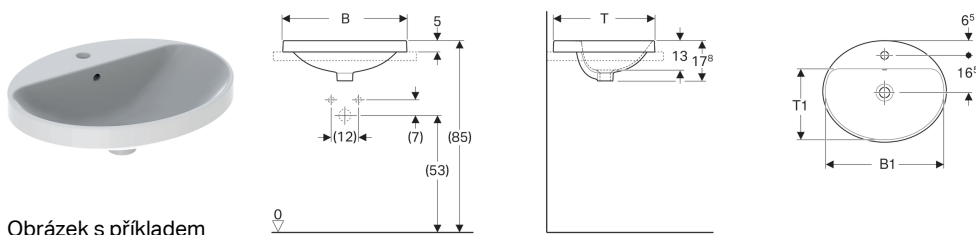

Zápustné umyvadlo Geberit VariForm, oválné, s plochou s otvorem pro armaturu

Obrázek s příkladem

- Jednoduchá montáž díky dodané výřezové šabloně

Účel použití

- Pro montáž do desek pro umyvadla

Technické údaje

Materiál | Sanitární keramika

Vlastnosti

- Ovál

Pol. č.	Barva / povrch	Otvor pro baterii	Přepad	B	B1	H	T	T1	
500.712.01.2	Bílá	Uprostřed	Viditelně	50 cm	47.8 cm	17.8 cm	45 cm	31.5 cm	Nové
500.714.01.2	Bílá	Uprostřed	Bez	50 cm	47.8 cm	17.8 cm	45 cm	31.5 cm	Nové
500.720.01.2	Bílá	Uprostřed	Viditelně	55 cm	52.8 cm	17.8 cm	45 cm	31.5 cm	Nové
500.722.01.2	Bílá	Uprostřed	Bez	55 cm	52.8 cm	17.8 cm	45 cm	31.5 cm	Nové
500.724.01.2	Bílá	Uprostřed	Viditelně	60 cm	58 cm	17.8 cm	48 cm	34.5 cm	Nové
500.726.01.2	Bílá	Uprostřed	Bez	60 cm	58 cm	17.8 cm	48 cm	34.5 cm	Nové