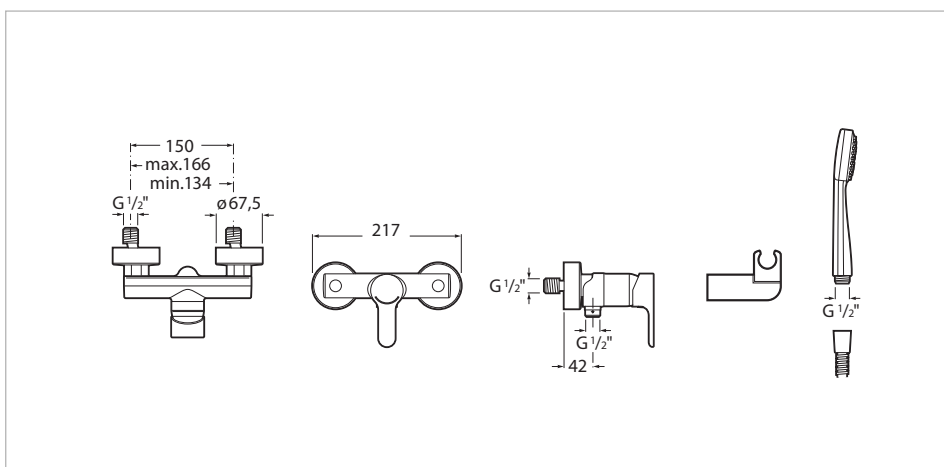

Ekologicky šetrný výrobek
 Místo použití: Sprcha
 Povrchová úprava: Chrom
 Průtok (l/min při tlaku 3 bar): 8
 Typ baterie: Pákové
 Typ instalace: Nástěnné
 Typ kartuše: Keramická

Výrobek obsahuje

5B9103C00 Ruční sprcha 80 mm, 1 funkce

Technické výkresy

Ruční sprcha 80 mm, 1 funkce

Povrchová úprava: Chrom

Počet funkcí: 1

Průměr (mm): 80

Tvar: Kruhový

Tato kolekce inspirovaná základními přírodními materiály nabízí jednoduché, čisté a moderní linie v celé řadě různých řešení.