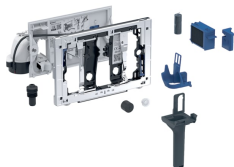

Jednotka odsávání zápachu Geberit DuoFresh s automatickým spouštěním odsávání a dávkovačem pro tyčinku Geberit DuoFresh, pro Sigma splachovací nádržku pod omítku 8 cm

Obrázek s příkladem

Účel použití

- Pro Sigma splachovací nádržky pod omítku 8 cm
- K přímému odsávání zápachu z keramických mís
- K nasunutí tyčinky Geberit DuoFresh bez chlóru nebo oxidujících součástí
- Pro ovládací tlačítka Sigma01
- Pro ovládací tlačítka Sigma10
- Pro ovládací tlačítka Sigma20
- Pro ovládací tlačítka Sigma21
- Pro ovládací tlačítka Sigma30
- Pro ovládací tlačítka Sigma50

Vlastnosti

- Ovládání zepředu
- Odsávání zápachu s filtrací zabudované ve splachovací nádrže pod omítku

Obsah dodávky

- Upevňovací rámeček s otočným mechanismem
- Ochranná deska
- Jednotka odsávání s radiálním ventilátorem
- Keramický voštinový filtr

- Odsávací jednotka k montáži bez nářadí
- Kompatibilní s aplikací Geberit Home
- Jednotku odsávání zápachu lze aktivovat se zaznamenáním uživatele
- Neutralizace zápachu s keramickým voštinovým filtrem
- Keramický voštinový filtr k neutralizaci zápachu vyměnitelný bez nářadí
- Aktivace orientačního světla přes senzor jasu
- Tyčinka Geberit DuoFresh volně vkládaná bez nářadí

Technické údaje

Druh ochrany	IPX4
Třída ochrany	III
Provozní napětí	12 V DC
Příkon	7 W
Příkon v klidu	≤ 0.5 W

- Záchytná kapsa pro tyčinku Geberit DuoFresh
- Záslepka pro trubkovou chráničku
- Zásuvka s filtrem a držák pro tyčinku Geberit DuoFresh
- 8 tyčinek Geberit DuoFresh