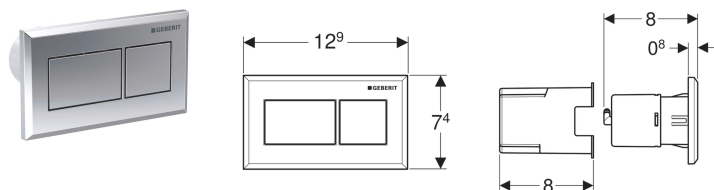

Oddálené ovládání Geberit, hranatý design, pneumatické, pro 2 množství splachování, tlačítko pod omítku

Obrázek s příkladem

Účel použití

- K pneumatickému oddálenému ovládání splachovacích nádržek Geberit na omítku a pod omítku
- Ke spuštění 2 množství splachování
- Pro zděné konstrukce a konstrukce prováděné suchým procesem
- K montáži pod omítku
- Pro splachovací nádržky pod omítku Geberit Sigma 12 cm
- Pro splachovací nádržky pod omítku Geberit Omega 12 cm
- Pro splachovací nádržky pod omítku Geberit Delta 12 cm
- Pro splachovací nádržky pod omítku Geberit Kappa 15 cm
- Pro splachovací nádržky na omítku Geberit AP123
- Pro splachovací nádržky na omítku Geberit AP140
- Pro koupelnový nábytek

Vlastnosti

- Kombinovatelný s ovládacími tlačítky Geberit pro 1 množství splachování a splachování Start/Stop nebo krycí deskou Geberit
- Hranatý design

Technické údaje

Ovládací síla | < 22 N

Obsah dodávky

- Tlačítko
- Pneumatický zvedák
- Vzduchová hadička délka 2 m
- Trubková chránička délka 1,7 m
- Upevňovací materiál

Pol. č.	Barva / povrch	Popis materiálu	
116.051.GH.1	Chrom kartáčovaný	Tlakový zinkový odlitek	datasheet:indicator-new
116.051.KA.1	Pochromovaná lesklá	Plast	datasheet:indicator-new
116.051.KT.1	Bílá / Vysoce lesklá	Plast	datasheet:indicator-new
116.051.KV.1	Černá / Vysoce lesklá	Plast	datasheet:indicator-new