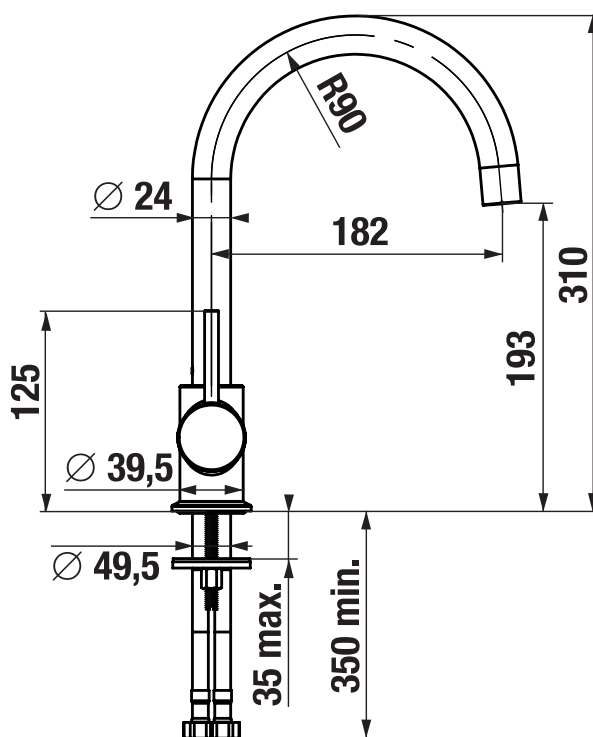

Dřezová stojánková baterie, výška 215 mm, Cold Start, chrom

Místo použití: Kuchyňský dřez
 Povrchová úprava: Chrom
 Průtok (l/min při tlaku 3 bar): 5
 Typ baterie: Pákové
 Typ instalace: Stojánková
 Typ odpadu: Bez odpadní zátky

Technické výkresy

Koupelnová série Cube vychází ze současných trendů. Dřezová stojánková páková baterie v chromovém provedení s výškou 215 mm obsahuje vysoce kvalitní keramickou kartuš (Ø 35 mm) a úsporný perlátor Neoperl s průtokem 5l/min. Perlátor je vyrobený ze speciálního materiálu proti usazování vodního kamene. Další výhodou vodovodní baterie jsou přepínače tj. klapka proti zpětnému nasátí znečištěné vody a funkce Cold Start, což znamená, že otevřením páky baterie ve střední poloze začne proudit studená voda. Baterie jsou kombinovatelné se širokým sortimentem příslušenství Cubito-N. Garantujeme 5-ti letou záruku na povrch baterie a na keramickou kartuš. Testováno na 70 000 cyklů.